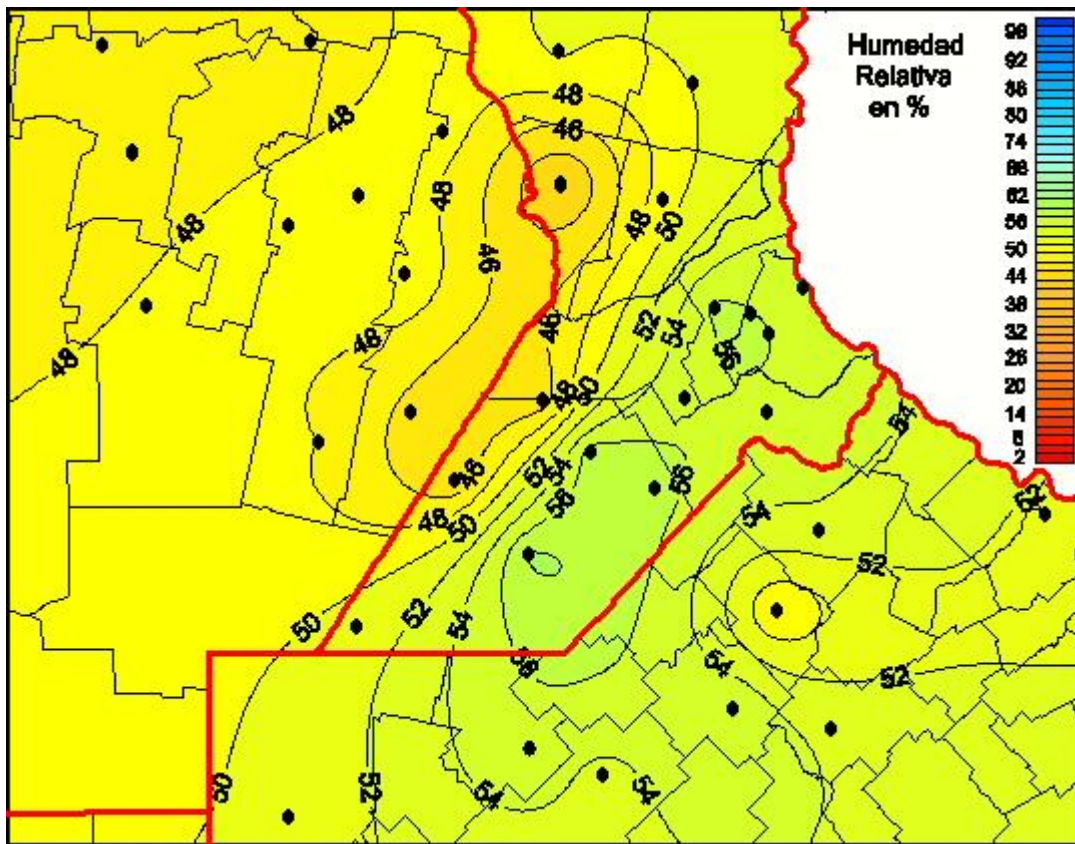

Humedad Relativa

Mapa de humedad relativa de las las últimas 24 horas.
(Desde las 8:00AM hasta las 8:00AM). Se actualiza a las 10:00hs.