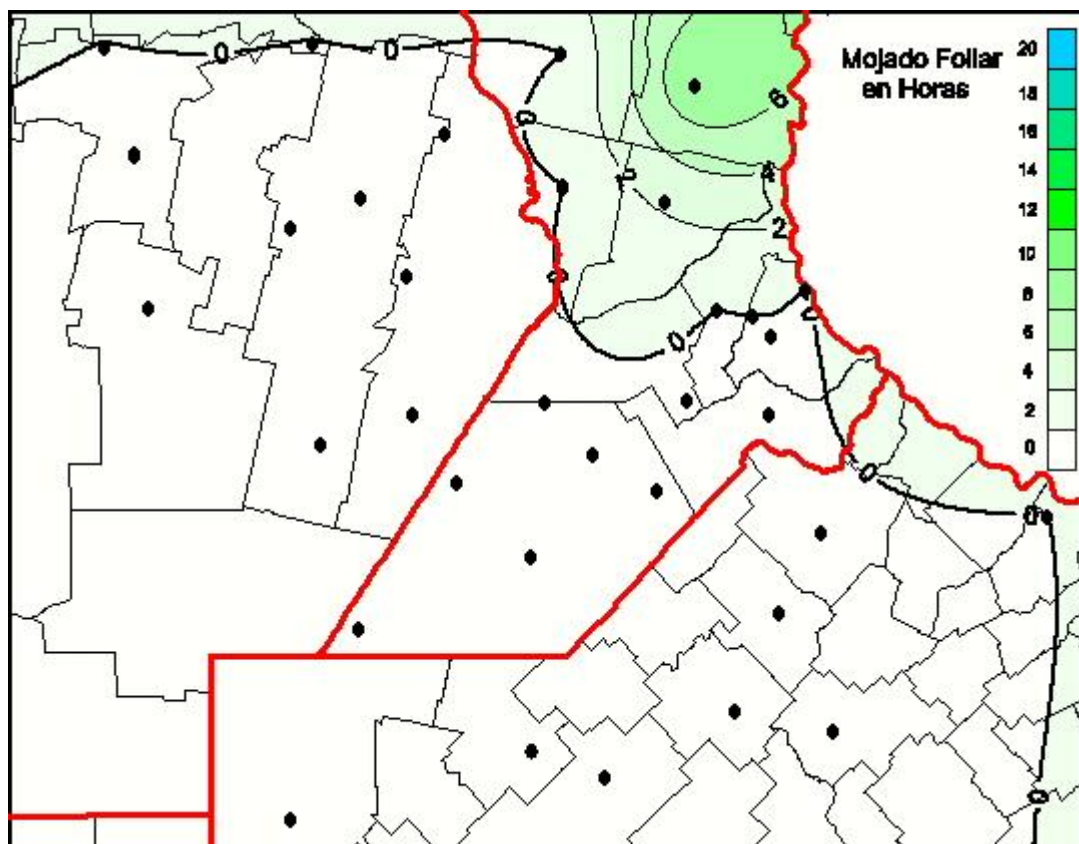

Humedad de Hoja

Mapa de humedad de hoja de las las últimas 24 horas.
(Desde las 8:00AM hasta las 8:00AM). Se actualiza a las 10:00hs.