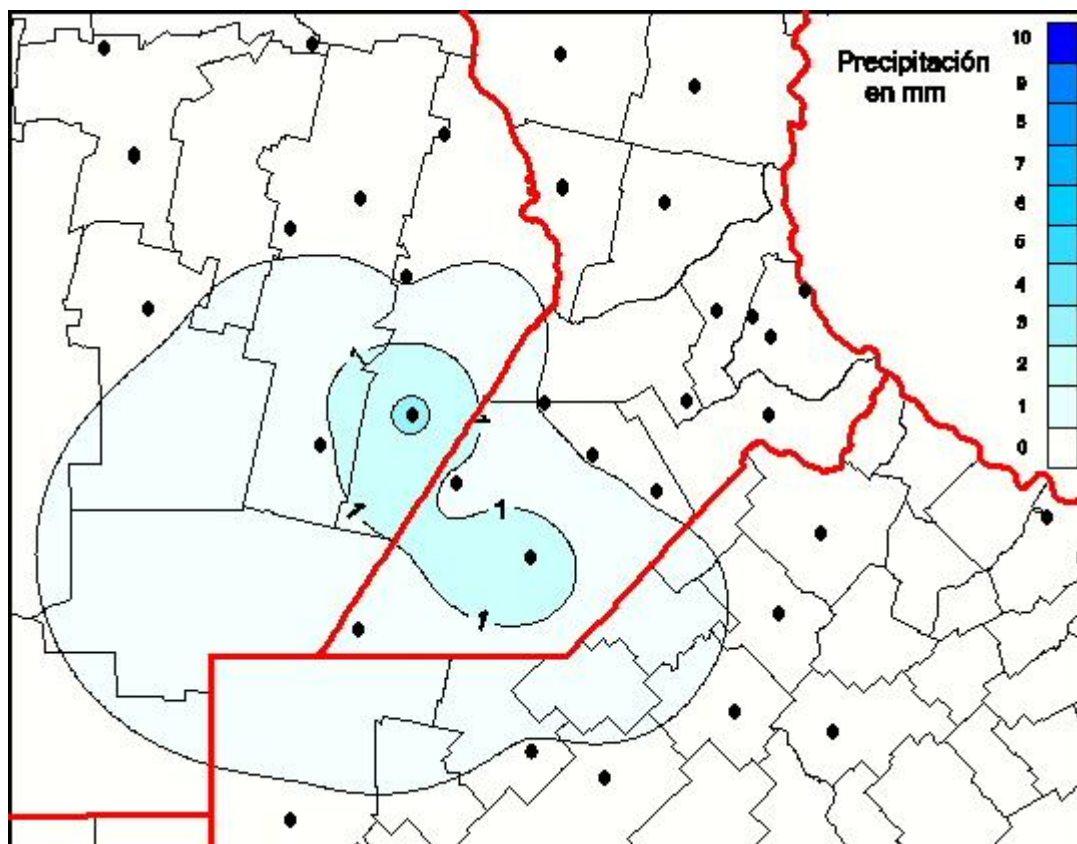

Lluvias

Mapa de precipitación acumulada en las últimas 24 horas.
(Desde las 8:00AM hasta las 8:00AM). Se actualiza a las 10:00hs.