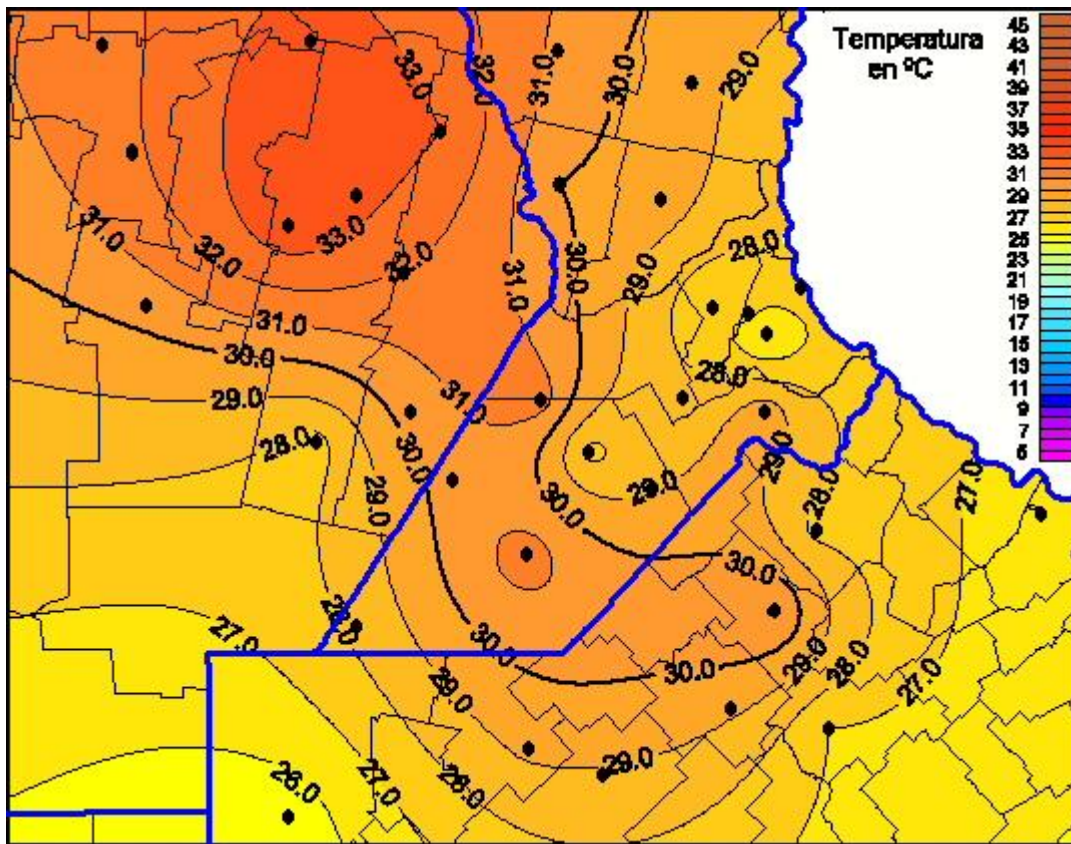

Temperaturas Máximas

Mapa de temperaturas máximas de las últimas 24 horas.
(Desde las 8:00AM hasta las 8:00AM). Se actualiza a las 10:00hs.