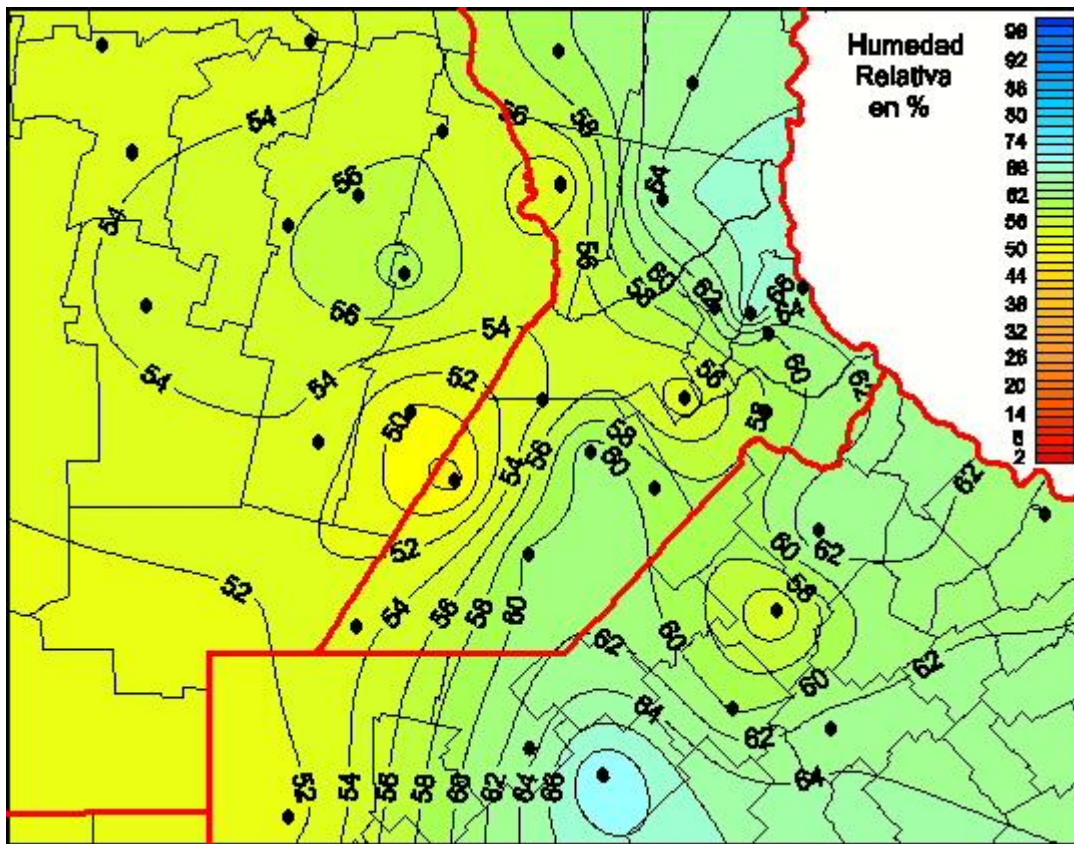

Humedad Relativa

Mapa de humedad relativa de las últimas 24 horas.
(Desde las 8:00AM hasta las 8:00AM). Se actualiza a las 10:00hs.