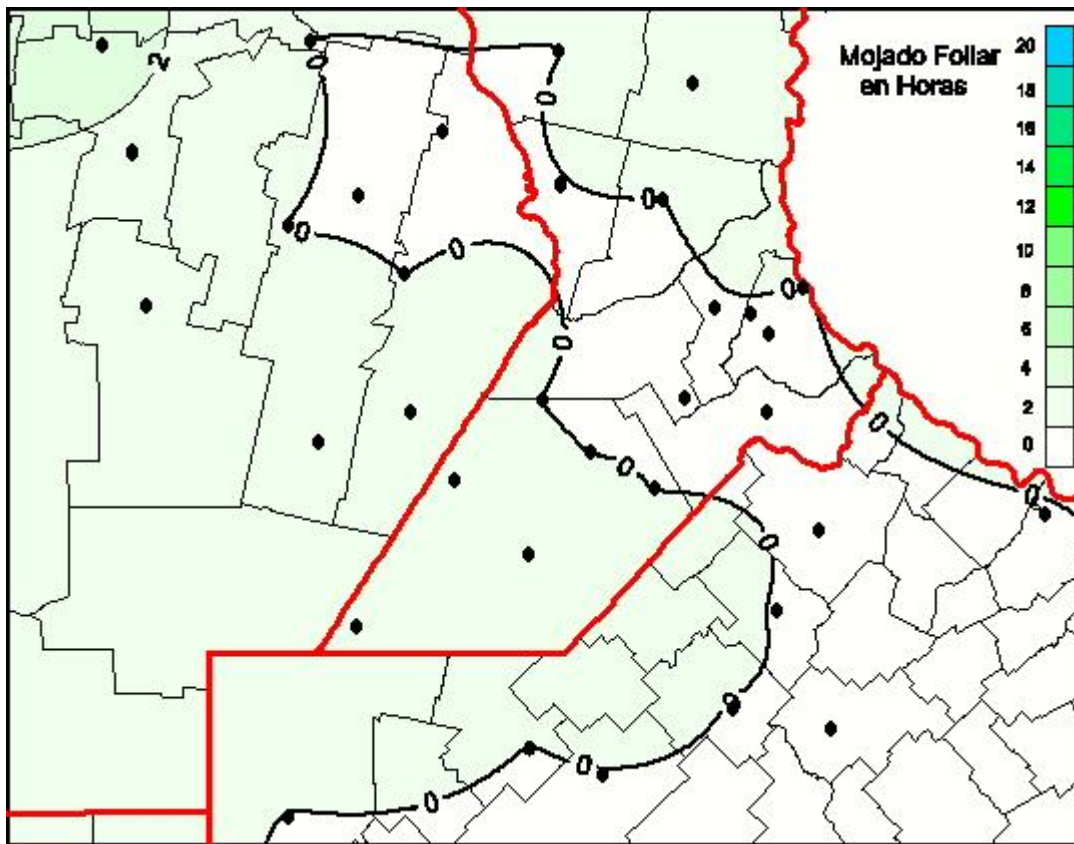

Humedad de Hoja

Mapa de humedad de hoja de las las últimas 24 horas.
(Desde las 8:00AM hasta las 8:00AM). Se actualiza a las 10:00hs.