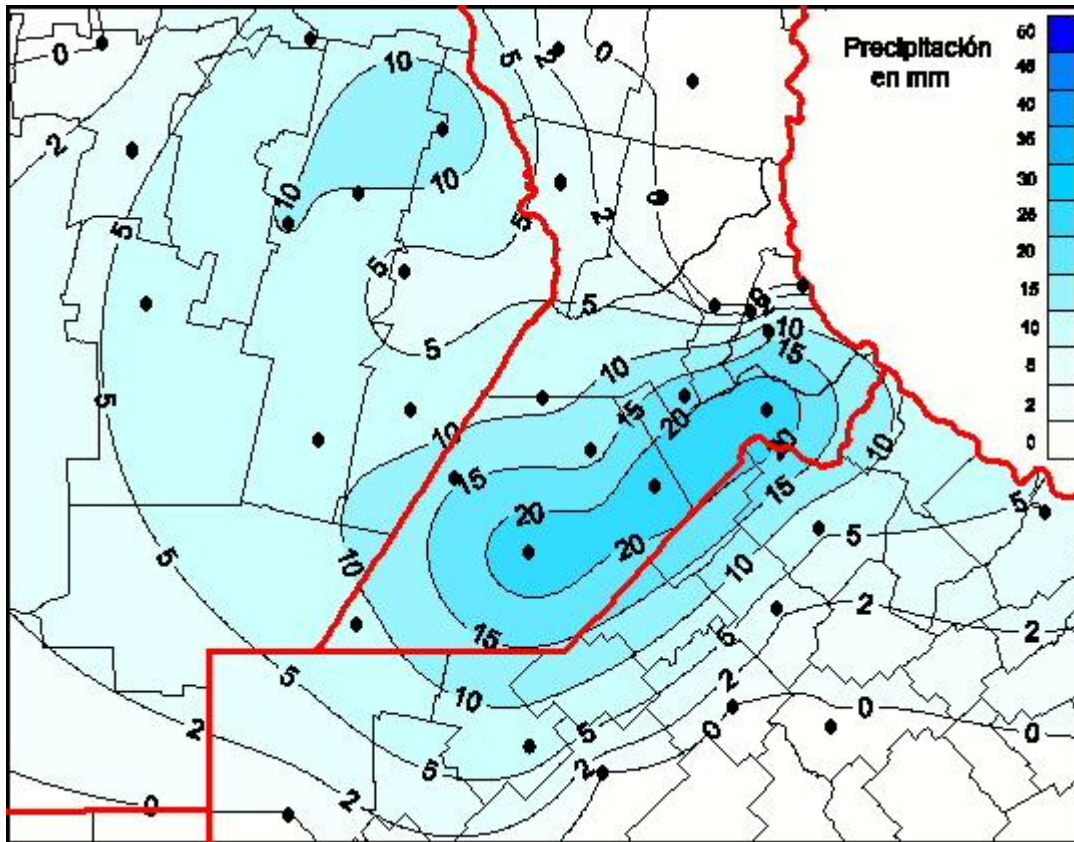

Lluvias

Mapa de precipitación acumulada en las últimas 24 horas.
(Desde las 8:00AM hasta las 8:00AM). Se actualiza a las 10:00hs.