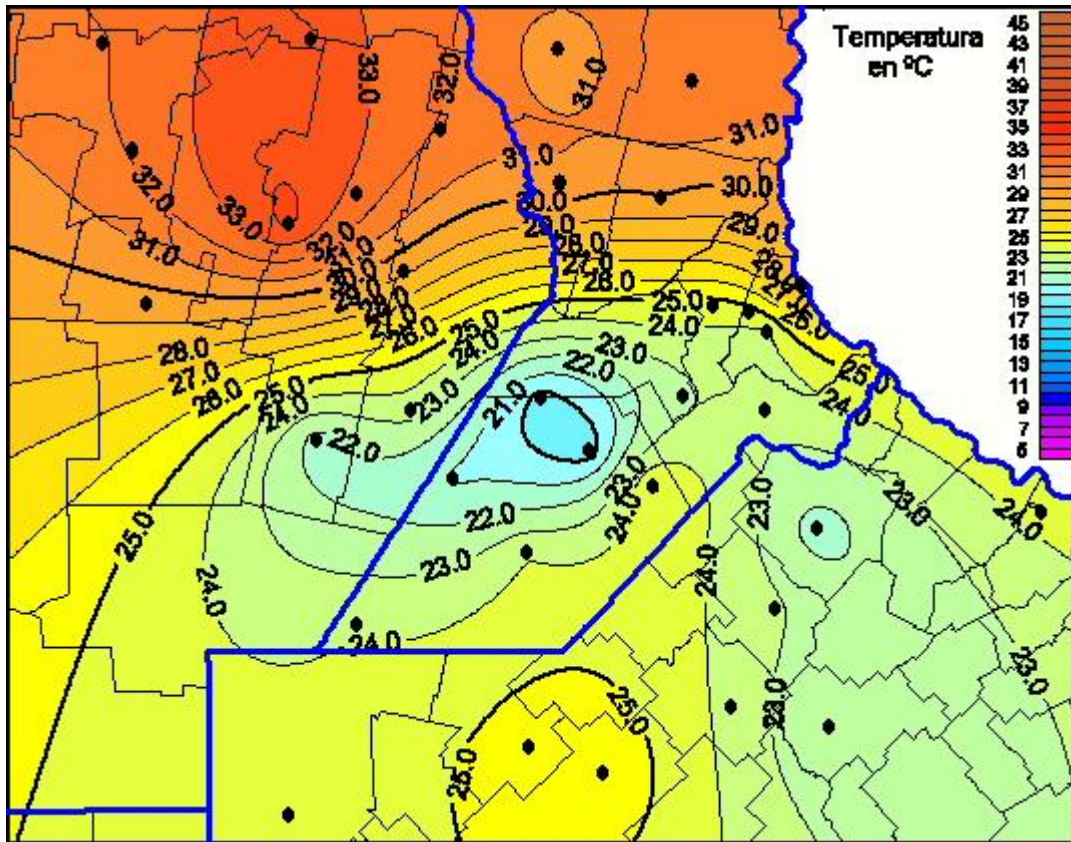

## Temperaturas Máximas

Mapa de temperaturas máximas de las últimas 24 horas.  
(Desde las 8:00AM hasta las 8:00AM). Se actualiza a las 10:00hs.