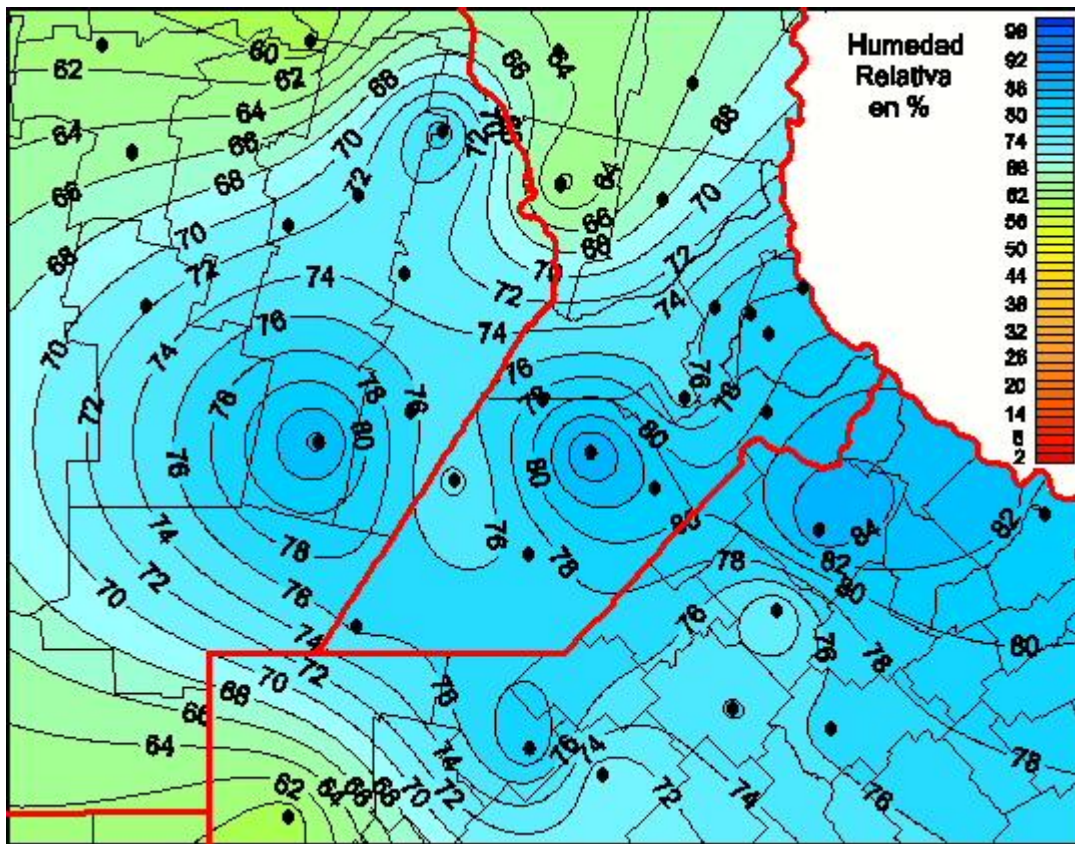

Humedad Relativa

Mapa de humedad relativa de las últimas 24 horas.
(Desde las 8:00AM hasta las 8:00AM). Se actualiza a las 10:00hs.