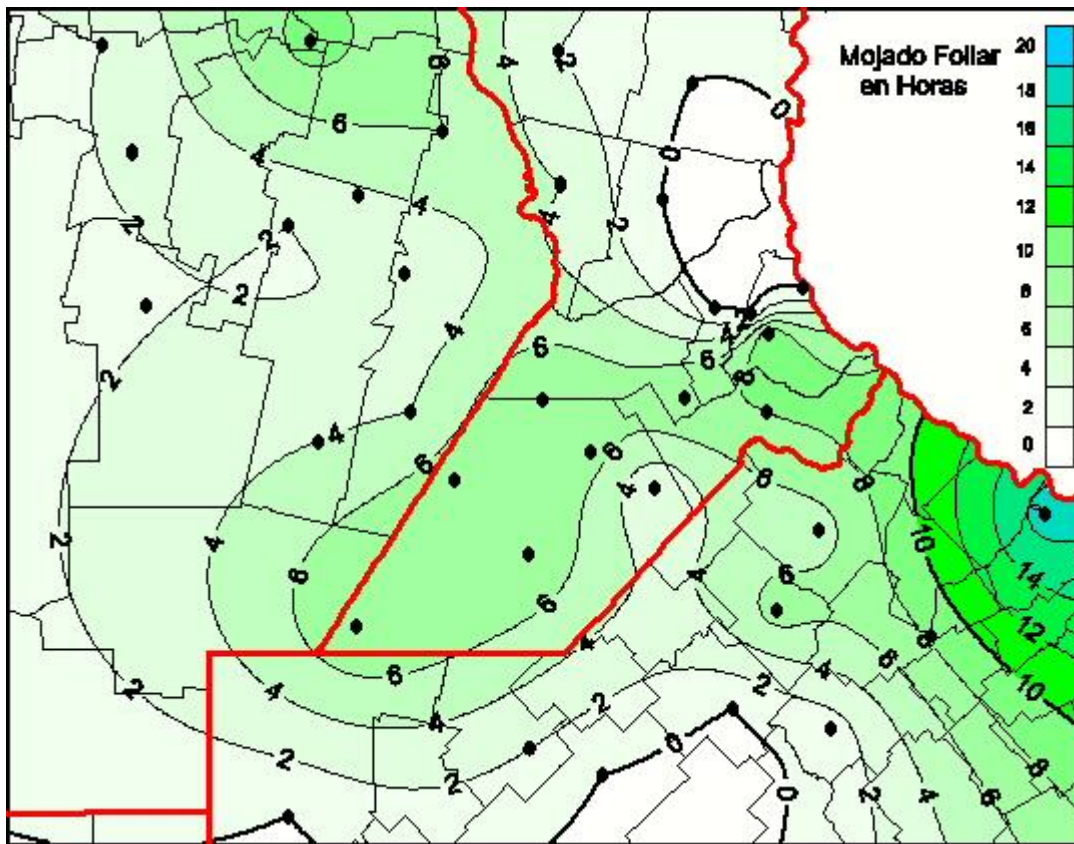

Humedad de Hoja

Mapa de humedad de hoja de las últimas 24 horas.
(Desde las 8:00AM hasta las 8:00AM). Se actualiza a las 10:00hs.