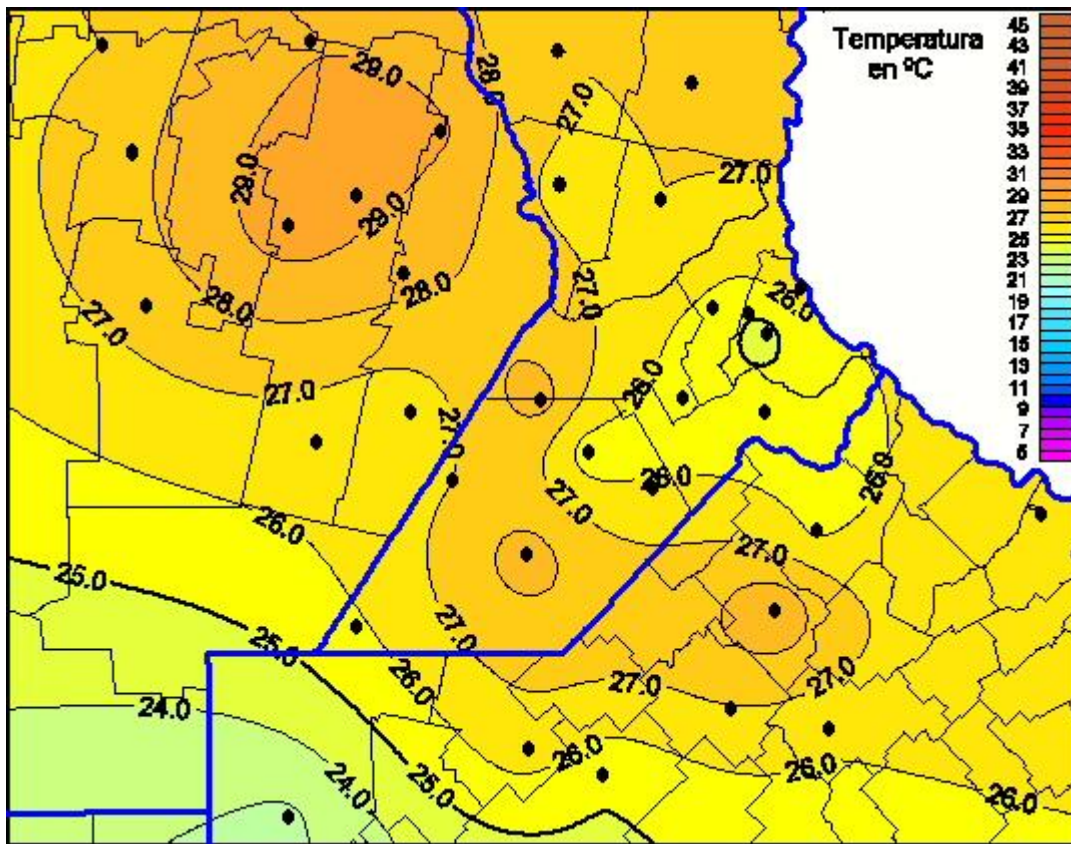

Temperaturas Máximas

Mapa de temperaturas máximas de las últimas 72 horas.
(Desde las 8:00AM hasta las 8:00AM). Se actualiza a las 10:00hs.