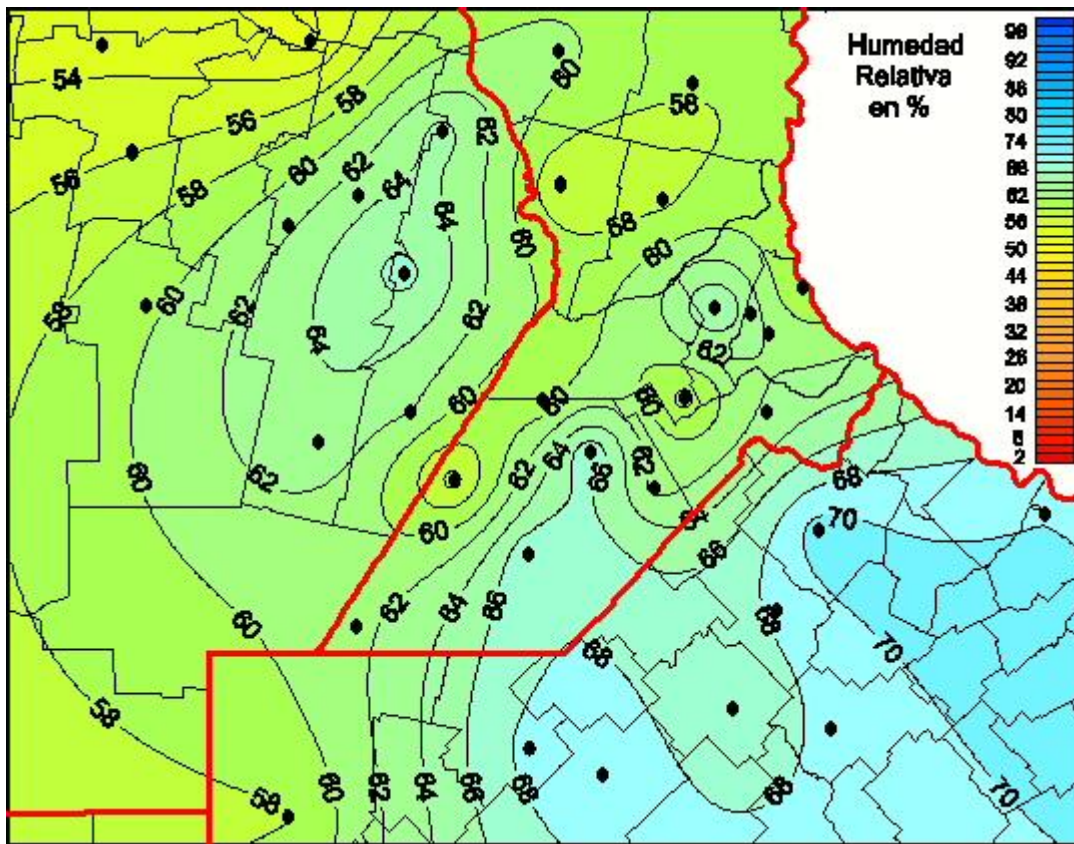

## Humedad Relativa

Mapa de humedad relativa de las las últimas 72 horas.  
(Desde las 8:00AM hasta las 8:00AM). Se actualiza a las 10:00hs.