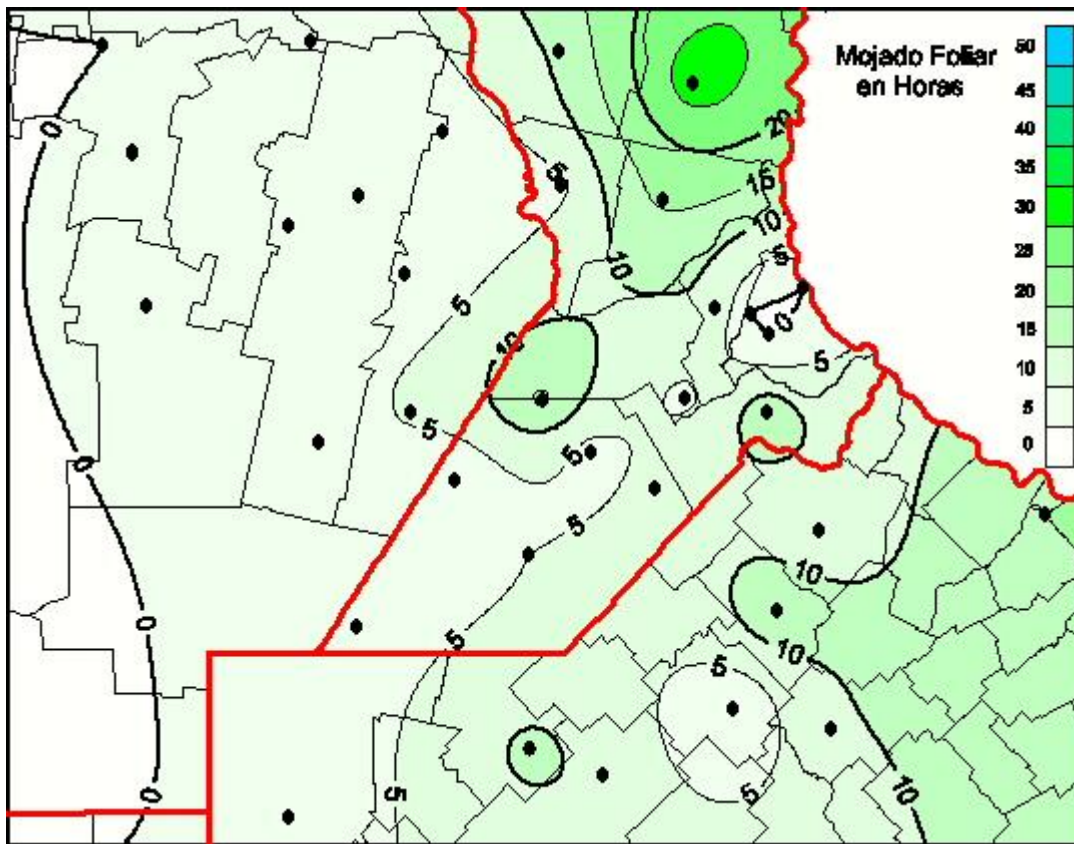

Humedad de Hoja

Mapa de humedad de hoja de las últimas 72 horas.
(Desde las 8:00AM hasta las 8:00AM). Se actualiza a las 10:00hs.