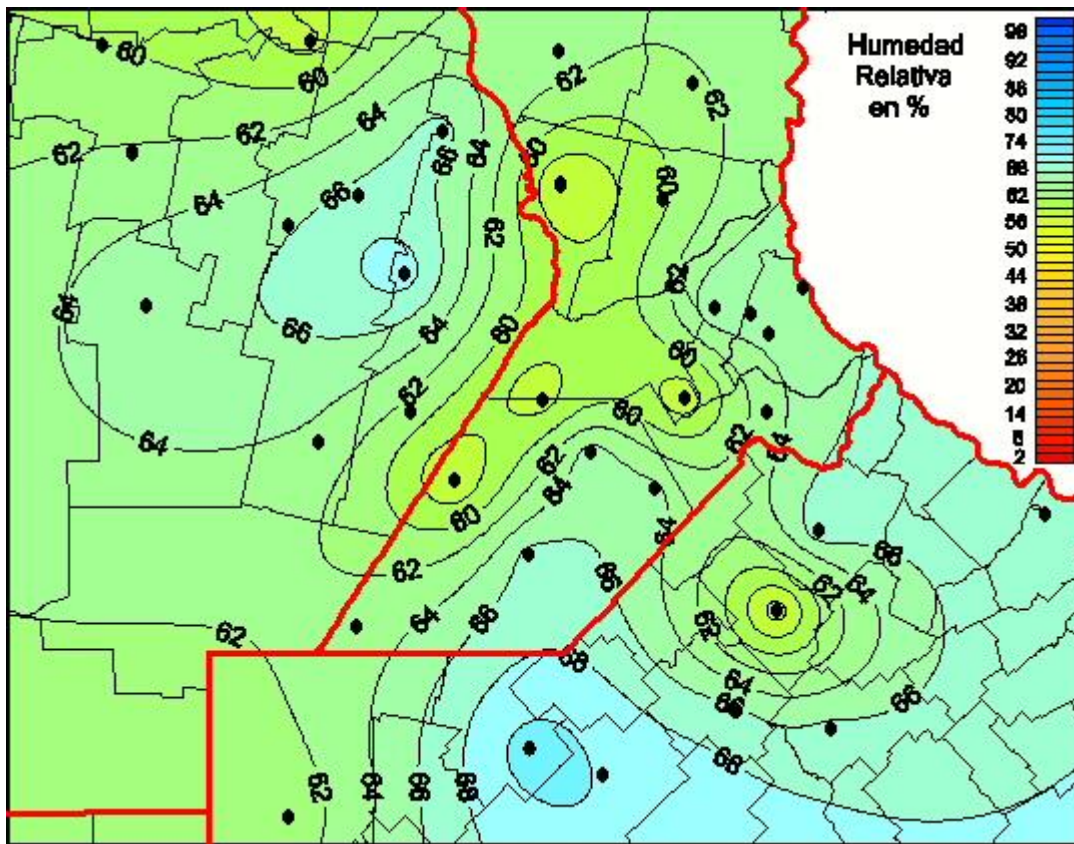

Humedad Relativa

Mapa de humedad relativa de las últimas 24 horas.
(Desde las 8:00AM hasta las 8:00AM). Se actualiza a las 10:00hs.