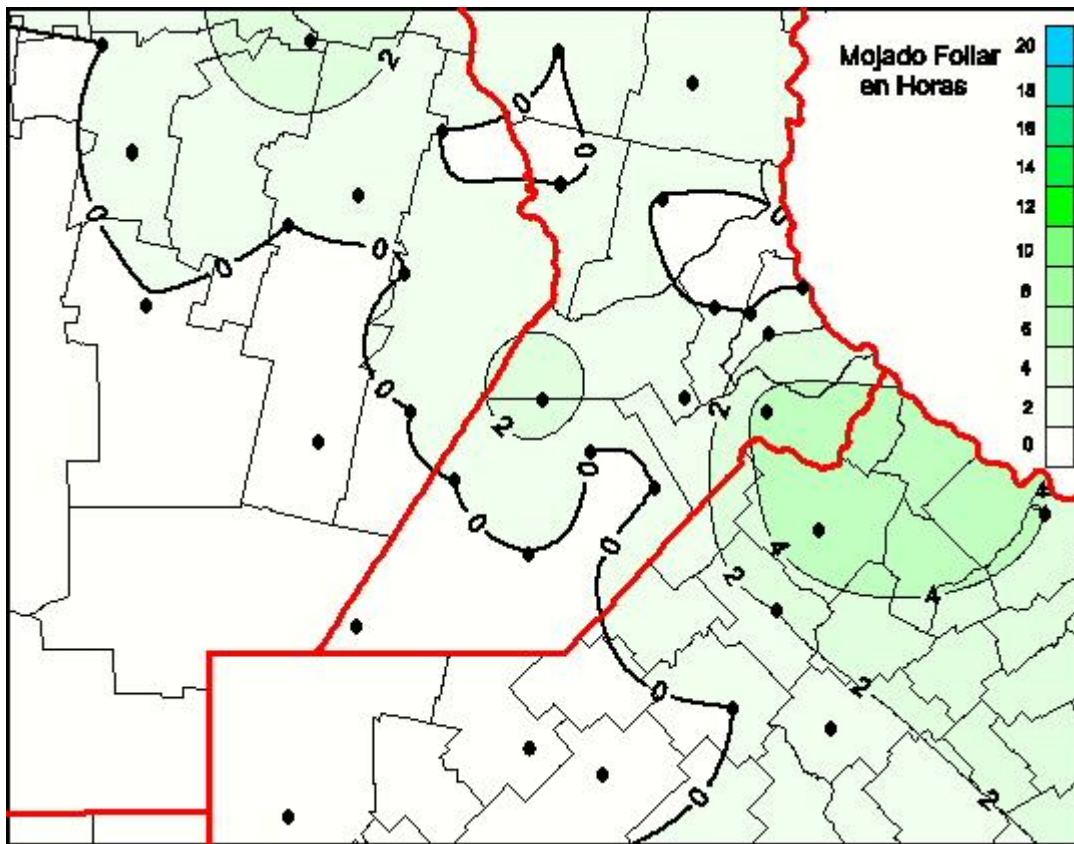

Humedad de Hoja

Mapa de humedad de hoja de las las últimas 24 horas.
(Desde las 8:00AM hasta las 8:00AM). Se actualiza a las 10:00hs.