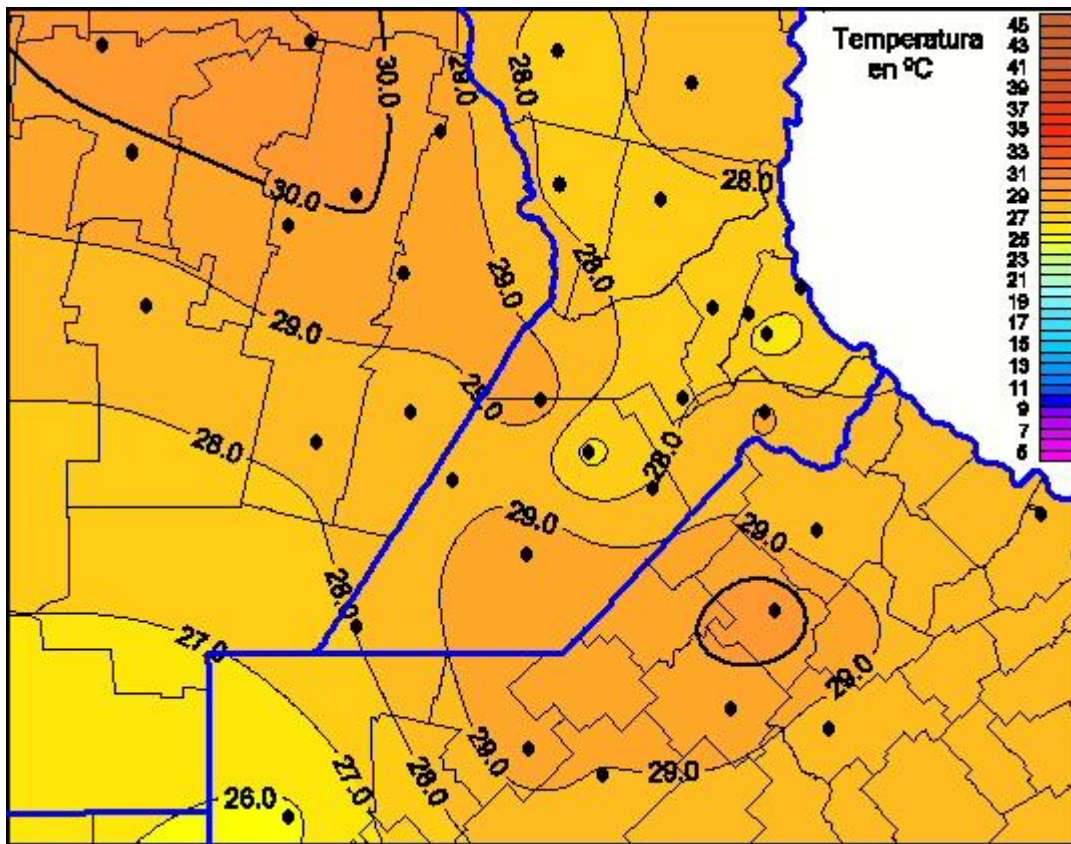

Temperaturas Máximas

Mapa de temperaturas máximas de las últimas 24 horas.
(Desde las 8:00AM hasta las 8:00AM). Se actualiza a las 10:00hs.