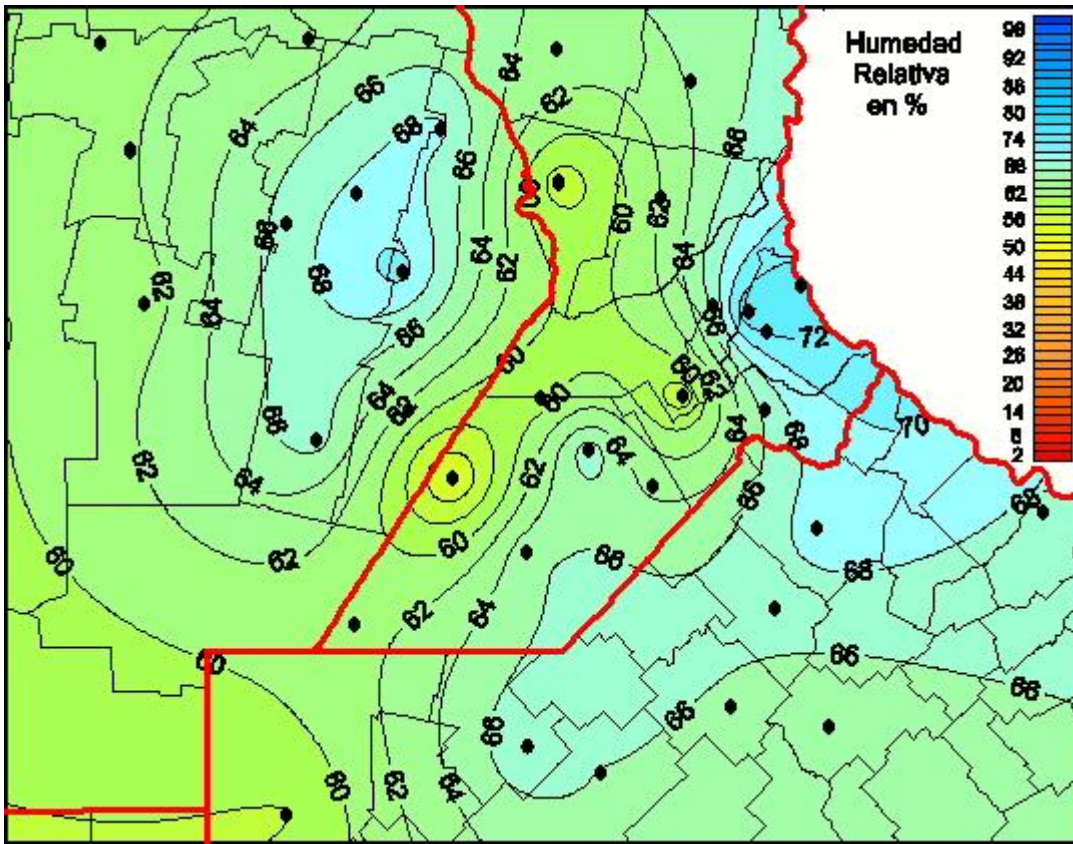

## Humedad Relativa

Mapa de humedad relativa de las últimas 24 horas.  
(Desde las 8:00AM hasta las 8:00AM). Se actualiza a las 10:00hs.