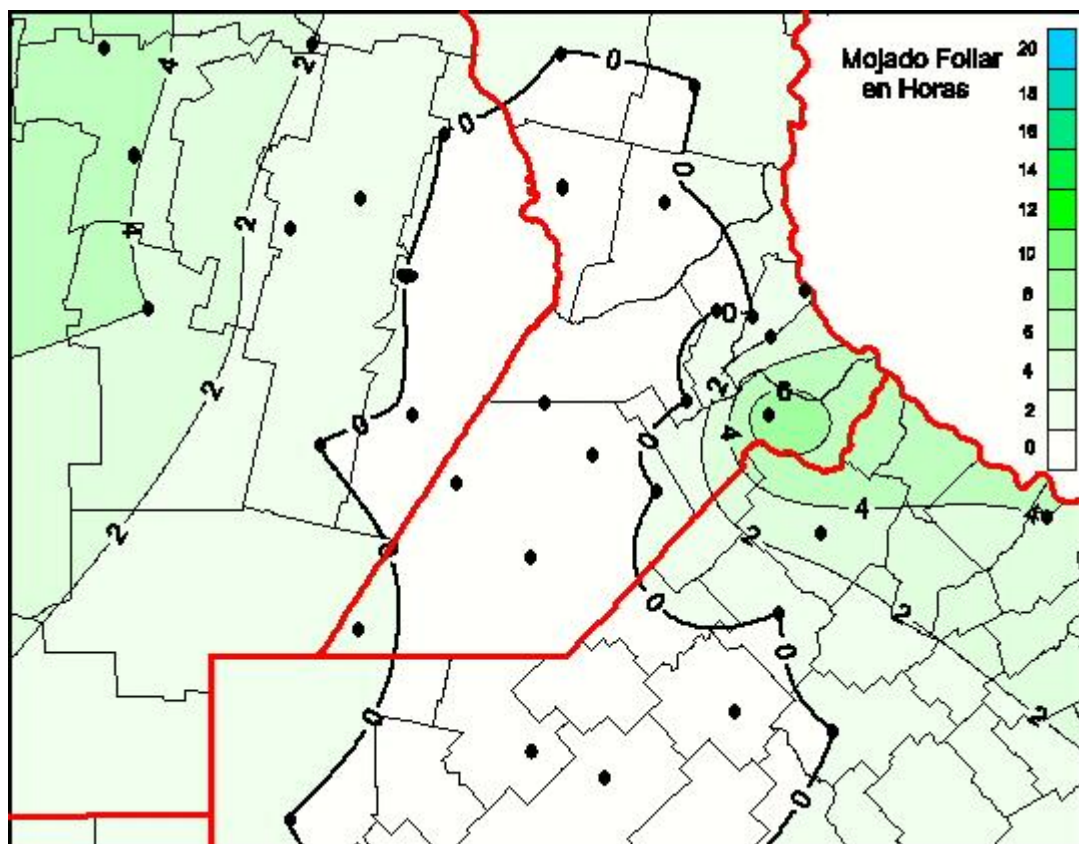

Humedad de Hoja

Mapa de humedad de hoja de las las últimas 24 horas.
(Desde las 8:00AM hasta las 8:00AM). Se actualiza a las 10:00hs.