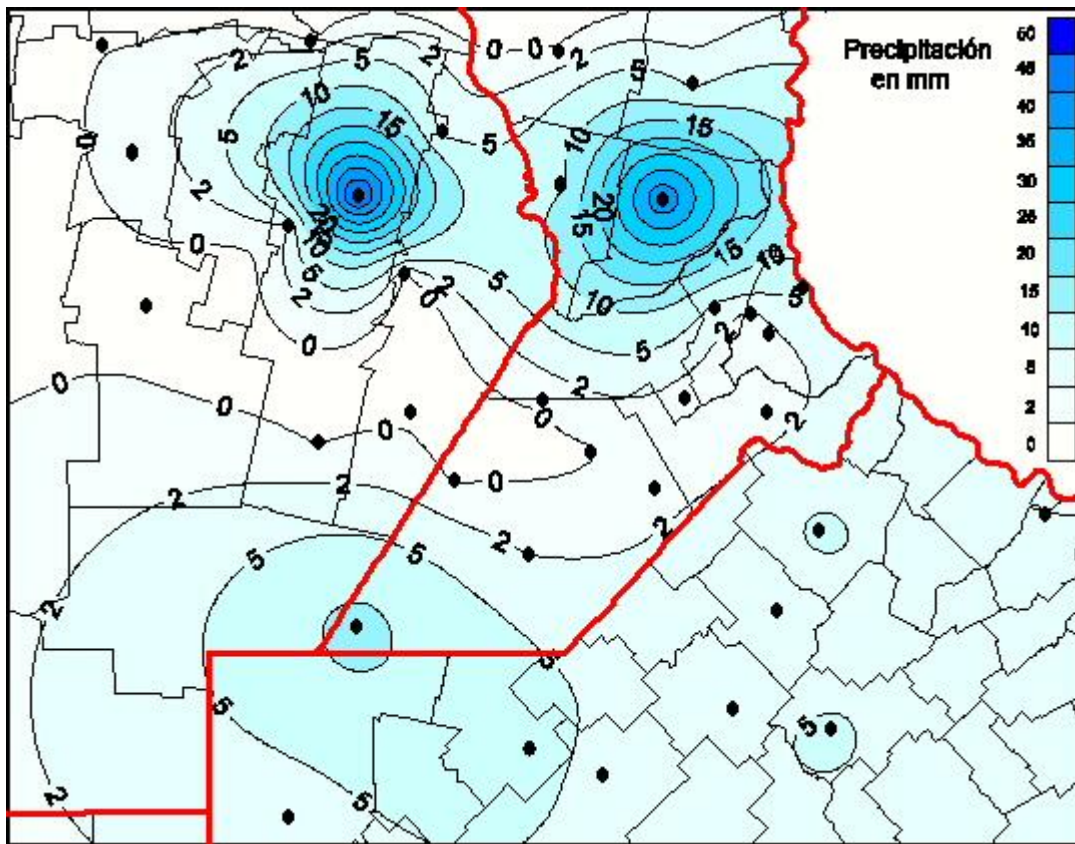

Lluvias

Mapa de precipitación acumulada en las últimas 24 horas.
(Desde las 8:00AM hasta las 8:00AM). Se actualiza a las 10:00hs.