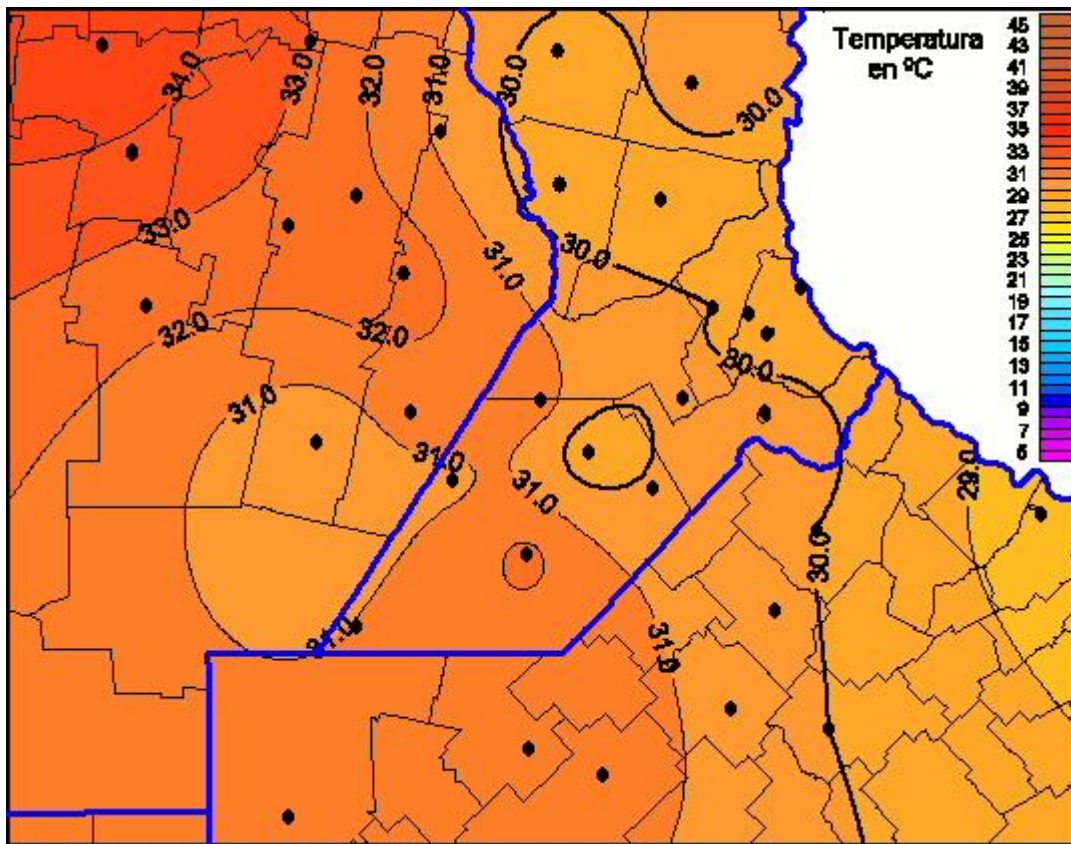

## Temperaturas Máximas

Mapa de temperaturas máximas de las últimas 24 horas.  
(Desde las 8:00AM hasta las 8:00AM). Se actualiza a las 10:00hs.