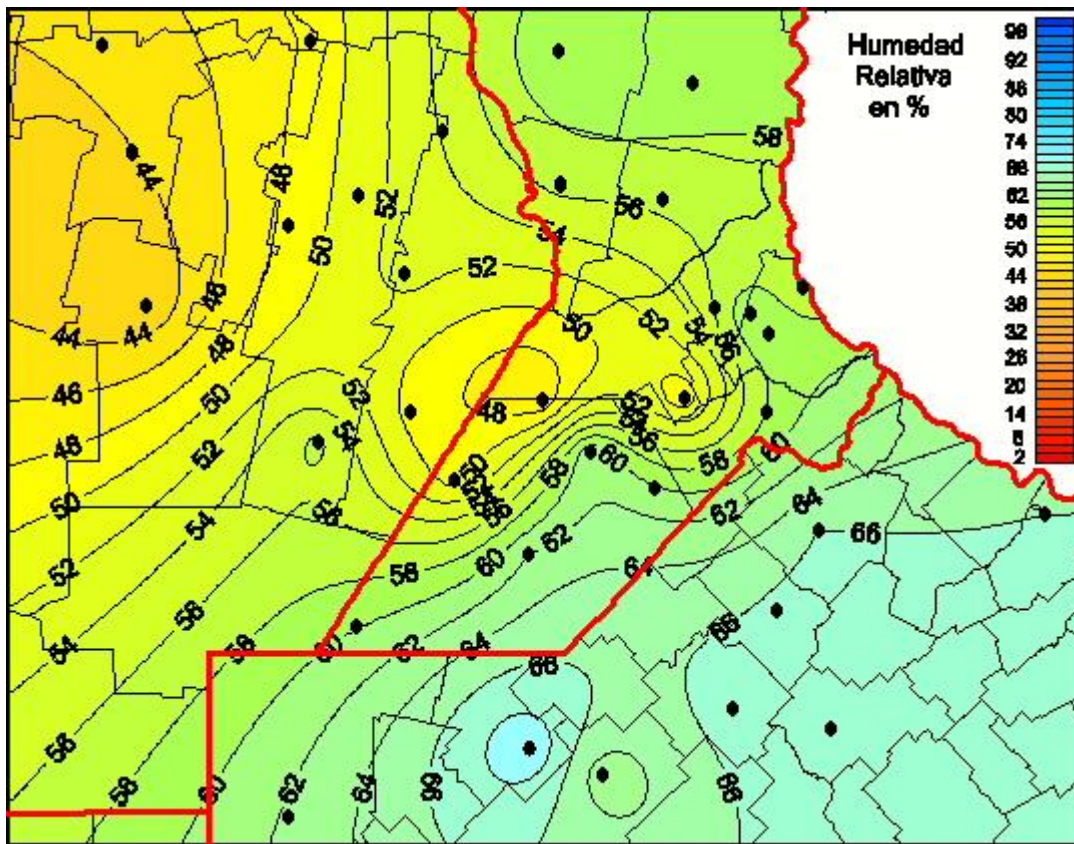

Humedad Relativa

Mapa de humedad relativa de las últimas 24 horas.
(Desde las 8:00AM hasta las 8:00AM). Se actualiza a las 10:00hs.