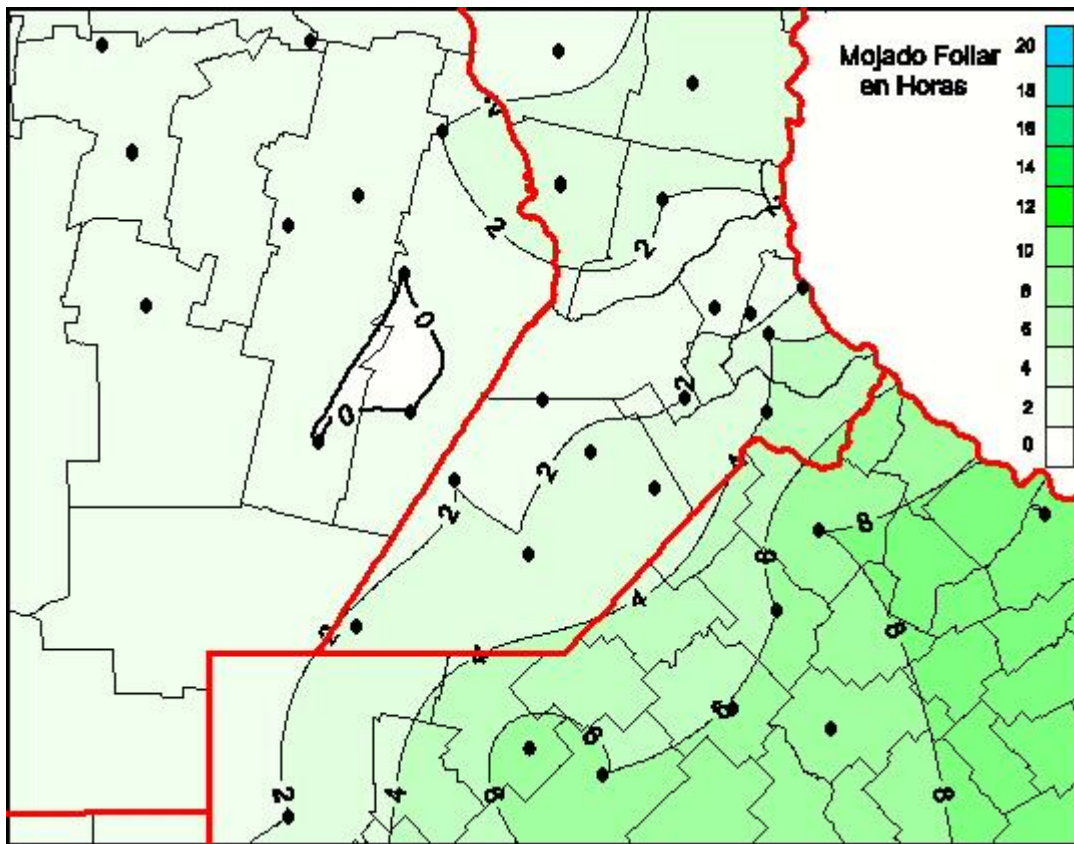

Humedad de Hoja

Mapa de humedad de hoja de las las últimas 24 horas.
(Desde las 8:00AM hasta las 8:00AM). Se actualiza a las 10:00hs.