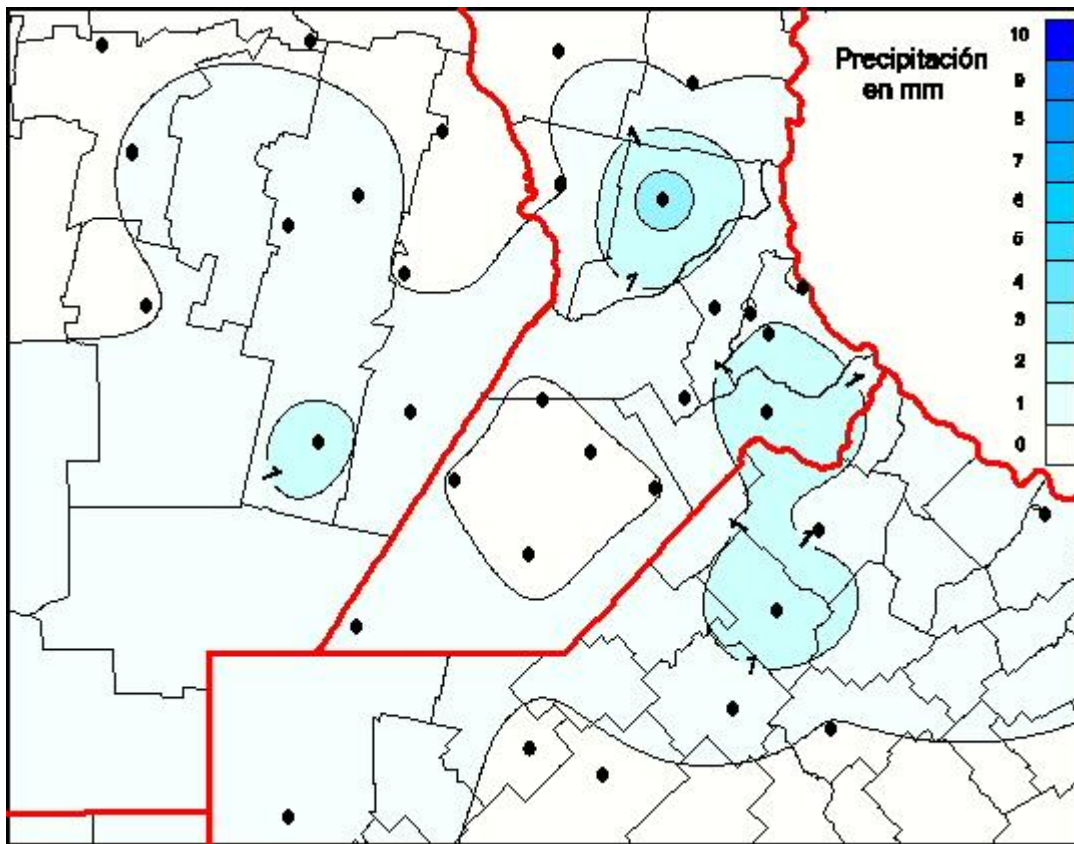

## Lluvias

Mapa de precipitación acumulada en las últimas 24 horas.  
(Desde las 8:00AM hasta las 8:00AM). Se actualiza a las 10:00hs.