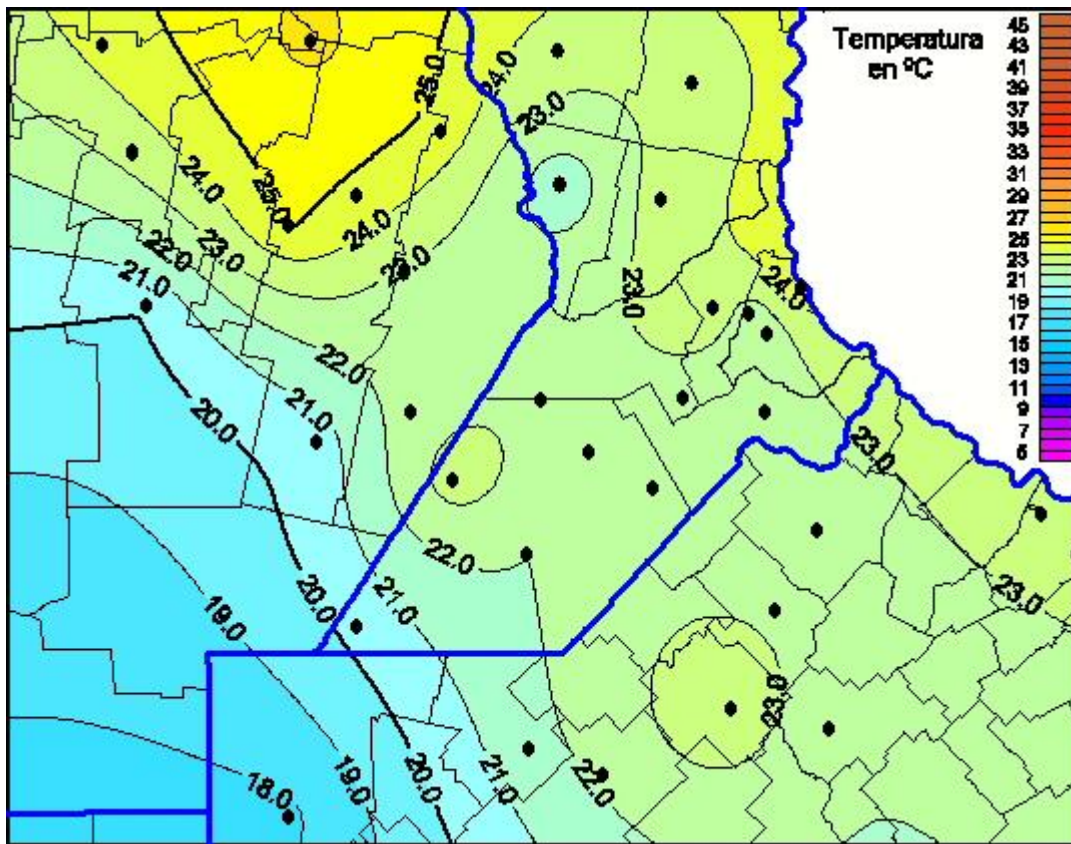

Temperaturas Máximas

Mapa de temperaturas máximas de las últimas 24 horas.
(Desde las 8:00AM hasta las 8:00AM). Se actualiza a las 10:00hs.