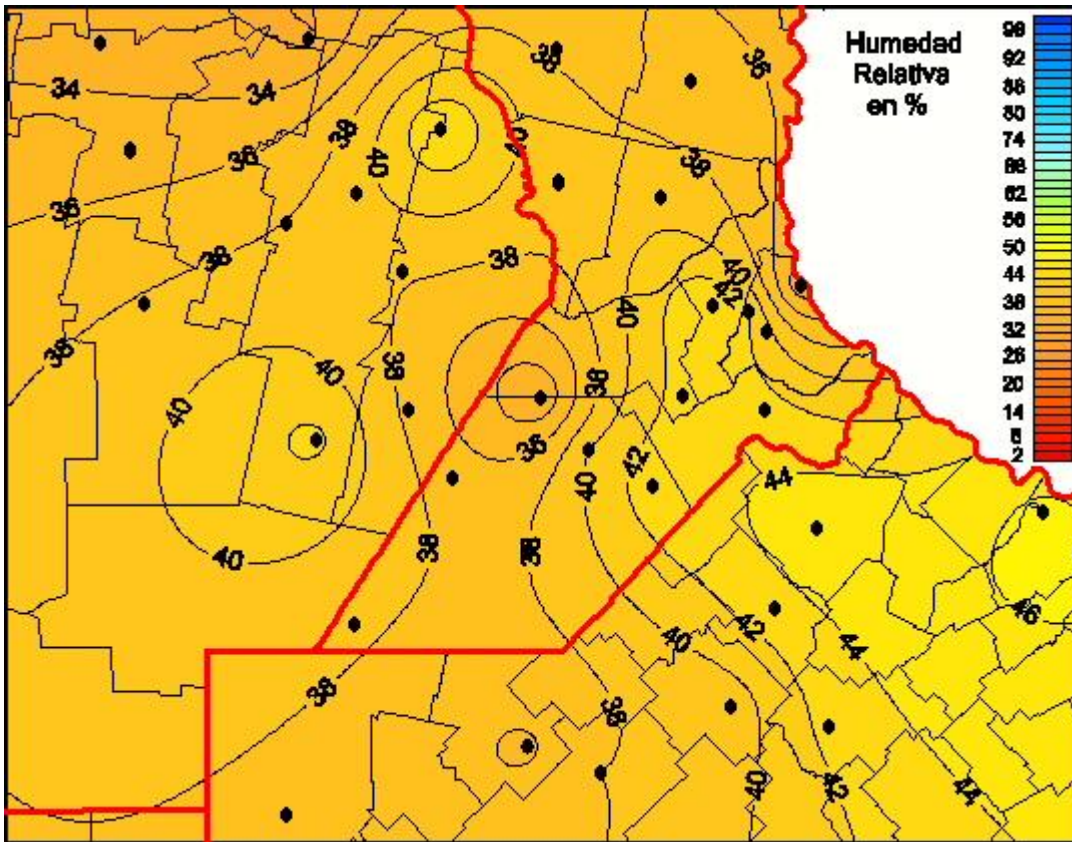

## Humedad Relativa

Mapa de humedad relativa de las últimas 24 horas.  
(Desde las 8:00AM hasta las 8:00AM). Se actualiza a las 10:00hs.