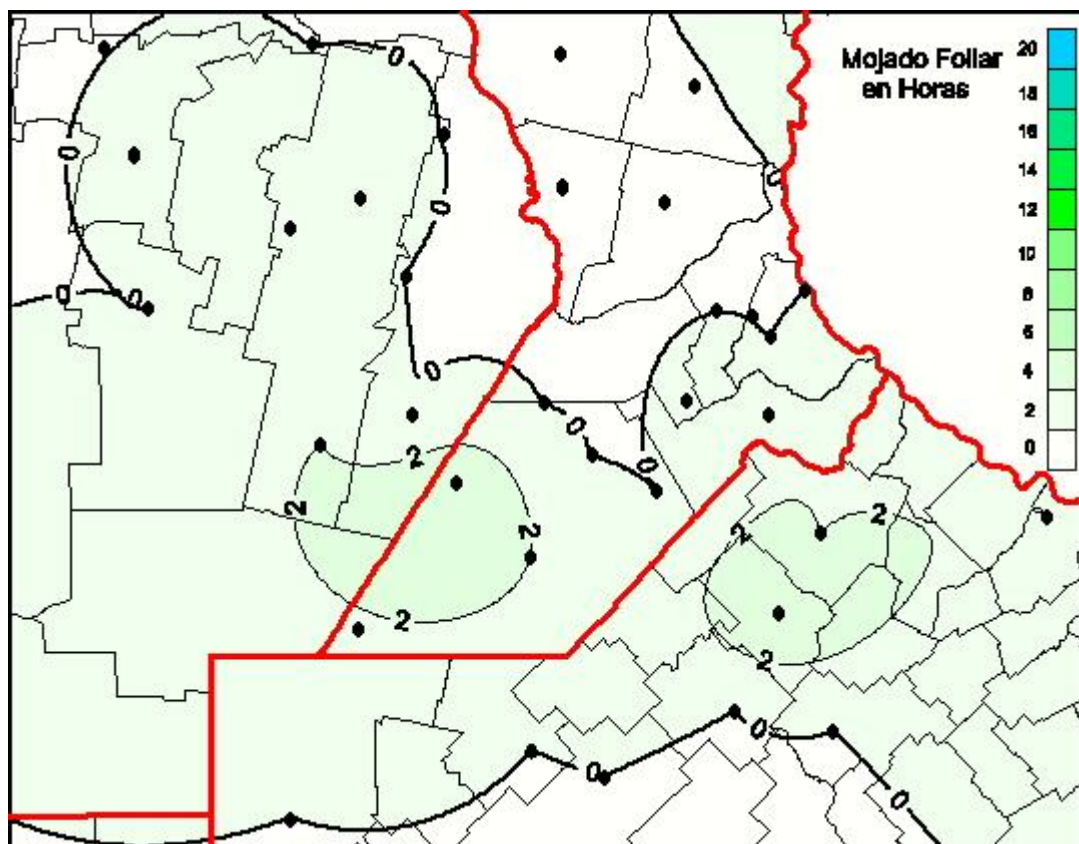

Humedad de Hoja

Mapa de humedad de hoja de las las últimas 24 horas.
(Desde las 8:00AM hasta las 8:00AM). Se actualiza a las 10:00hs.