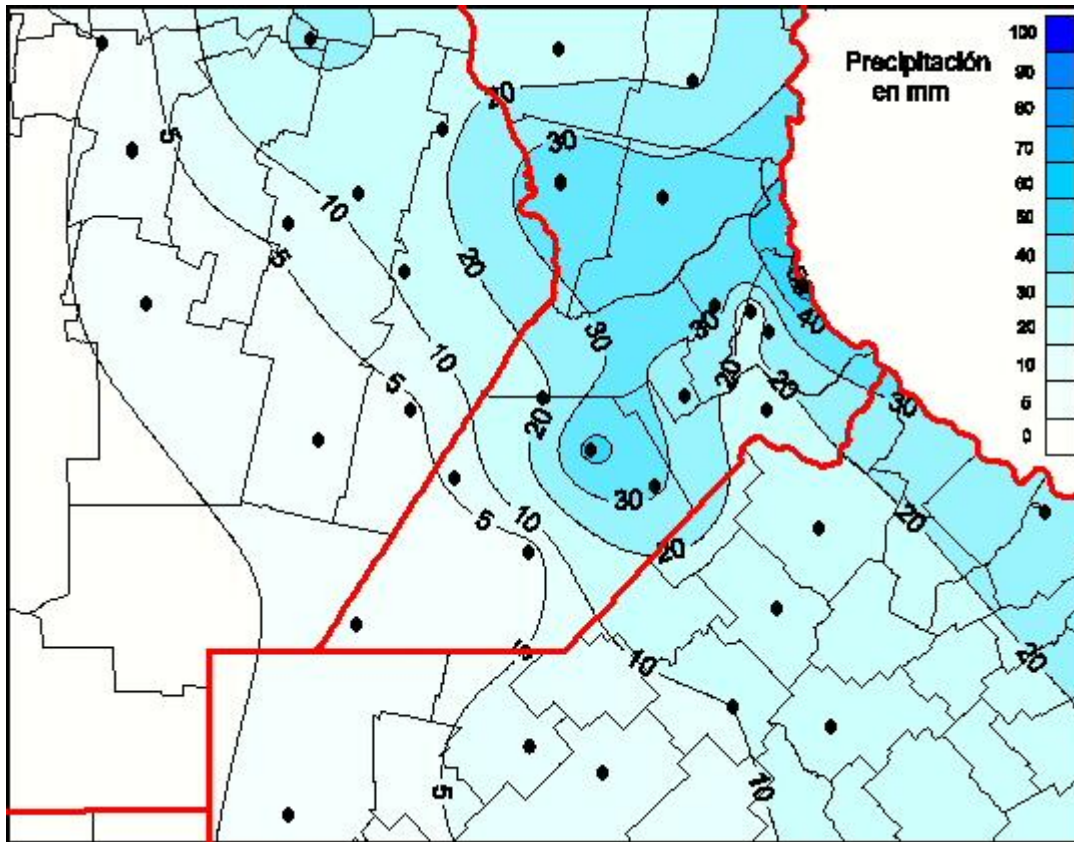

## Lluvias

Mapa de precipitación acumulada en las últimas 72 horas.  
(Desde las 8:00AM hasta las 8:00AM). Se actualiza a las 10:00hs.