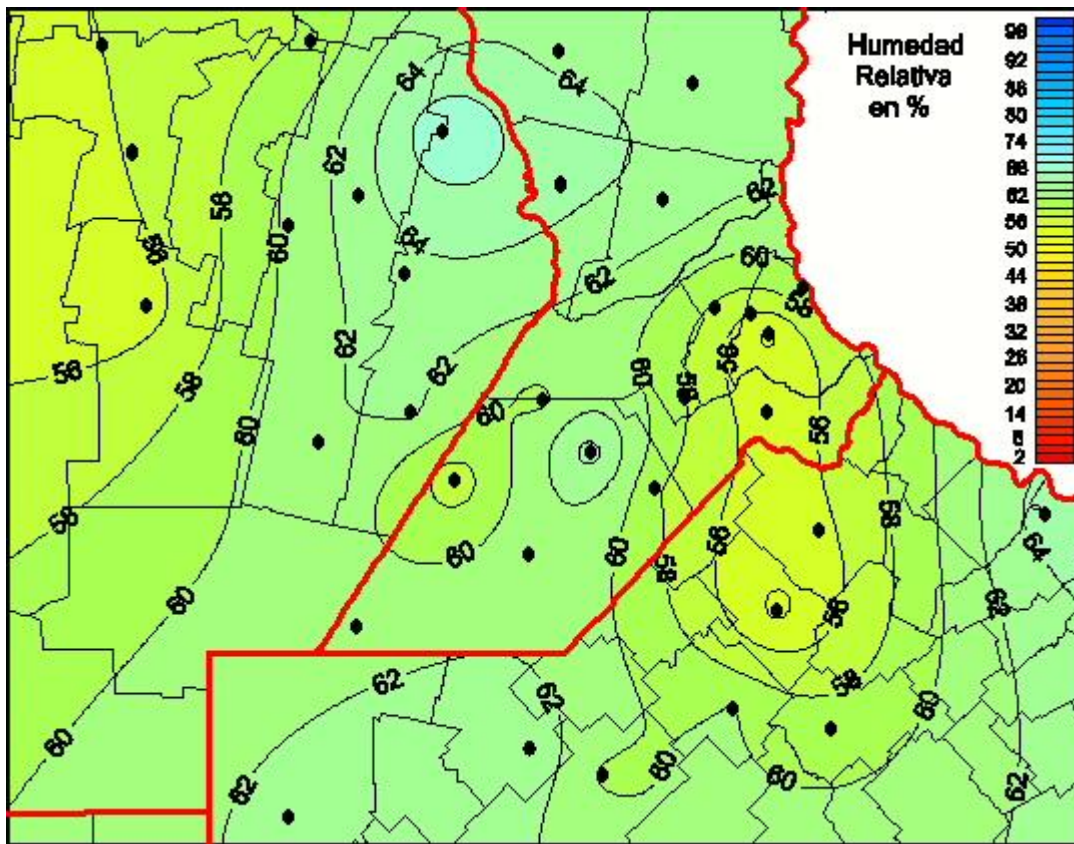

Humedad Relativa

Mapa de humedad relativa de las últimas 72 horas.
(Desde las 8:00AM hasta las 8:00AM). Se actualiza a las 10:00hs.