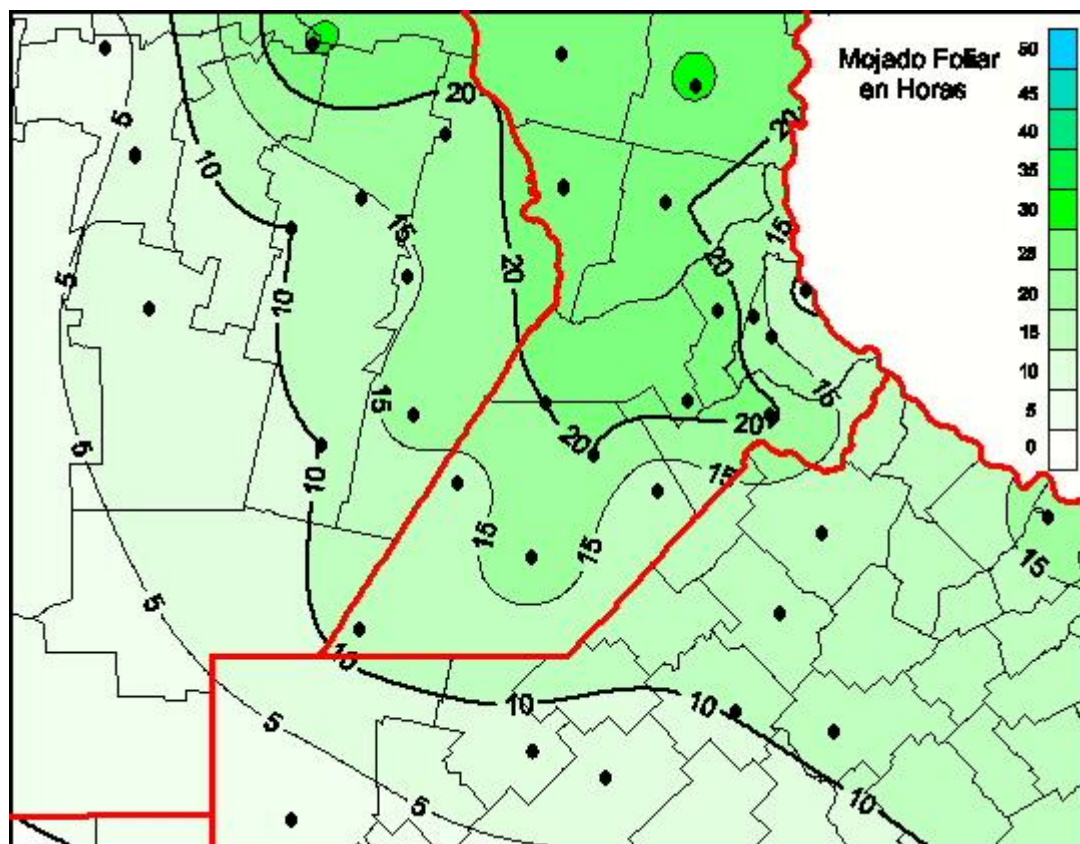

Humedad de Hoja

Mapa de humedad de hoja de las últimas 72 horas.
(Desde las 8:00AM hasta las 8:00AM). Se actualiza a las 10:00hs.