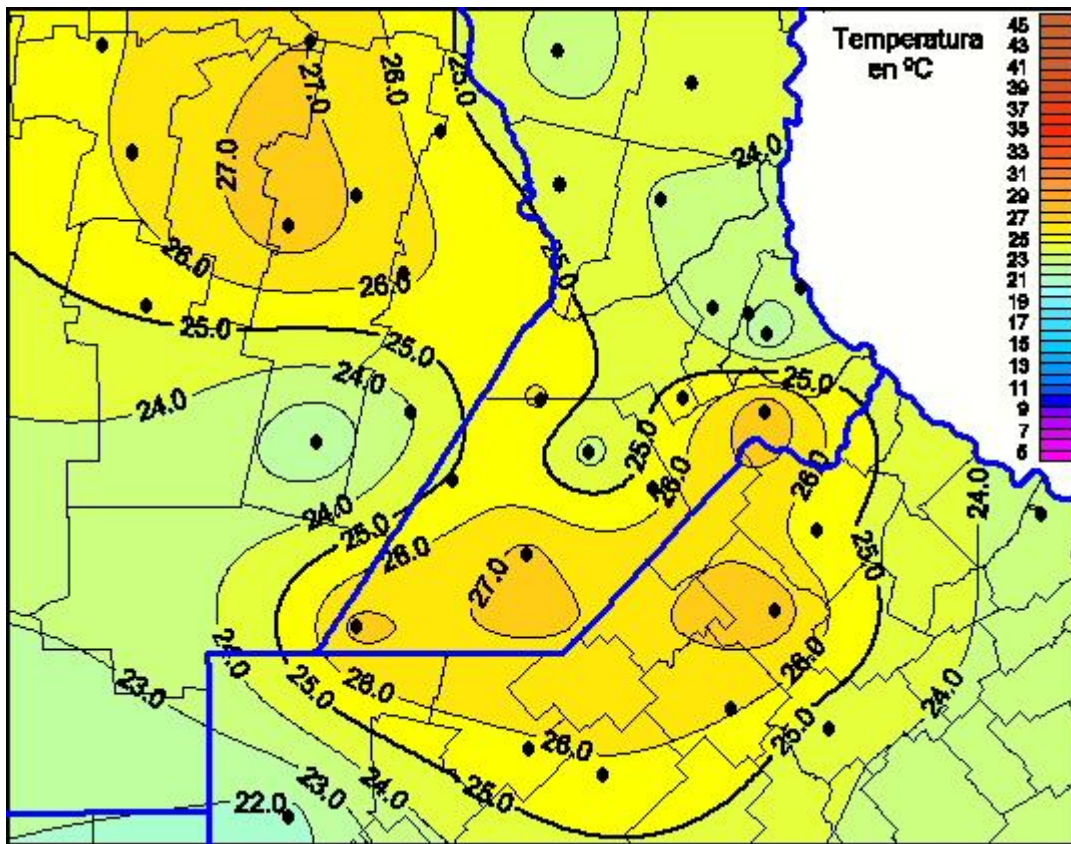

Temperaturas Máximas

Mapa de temperaturas máximas de las últimas 24 horas.
(Desde las 8:00AM hasta las 8:00AM). Se actualiza a las 10:00hs.