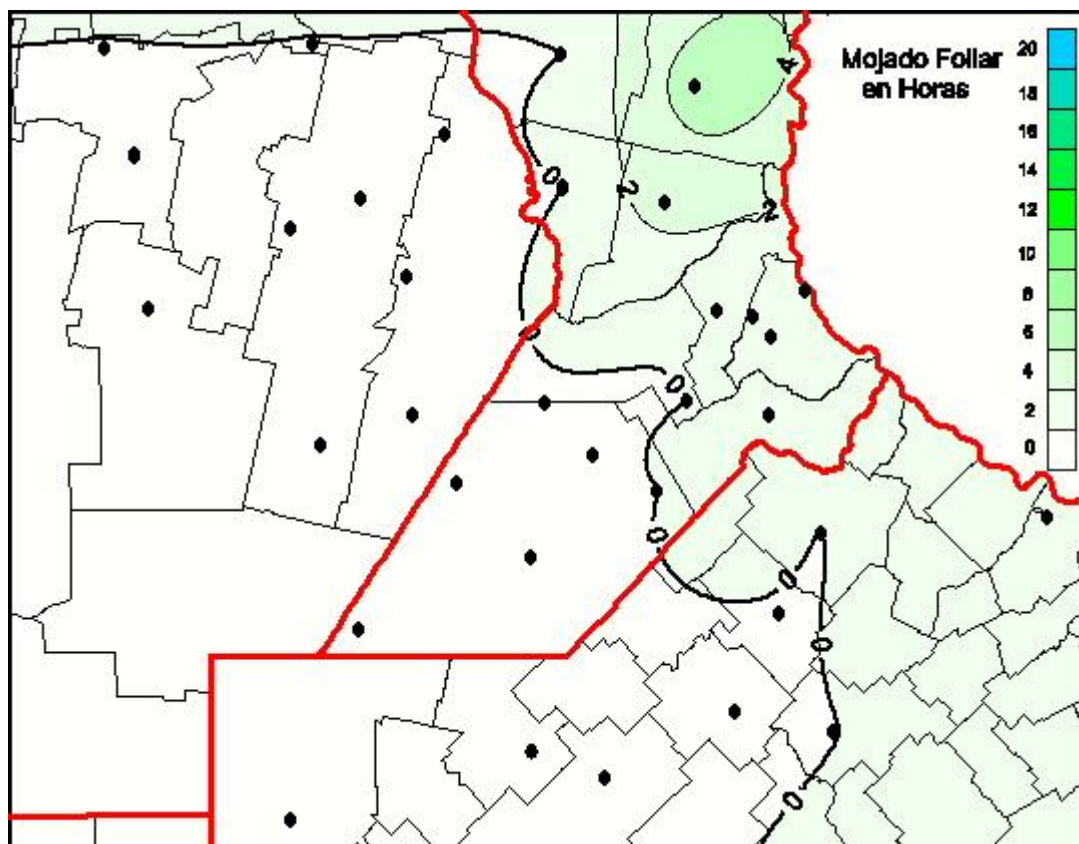

Humedad de Hoja

Mapa de humedad de hoja de las las últimas 24 horas.
(Desde las 8:00AM hasta las 8:00AM). Se actualiza a las 10:00hs.