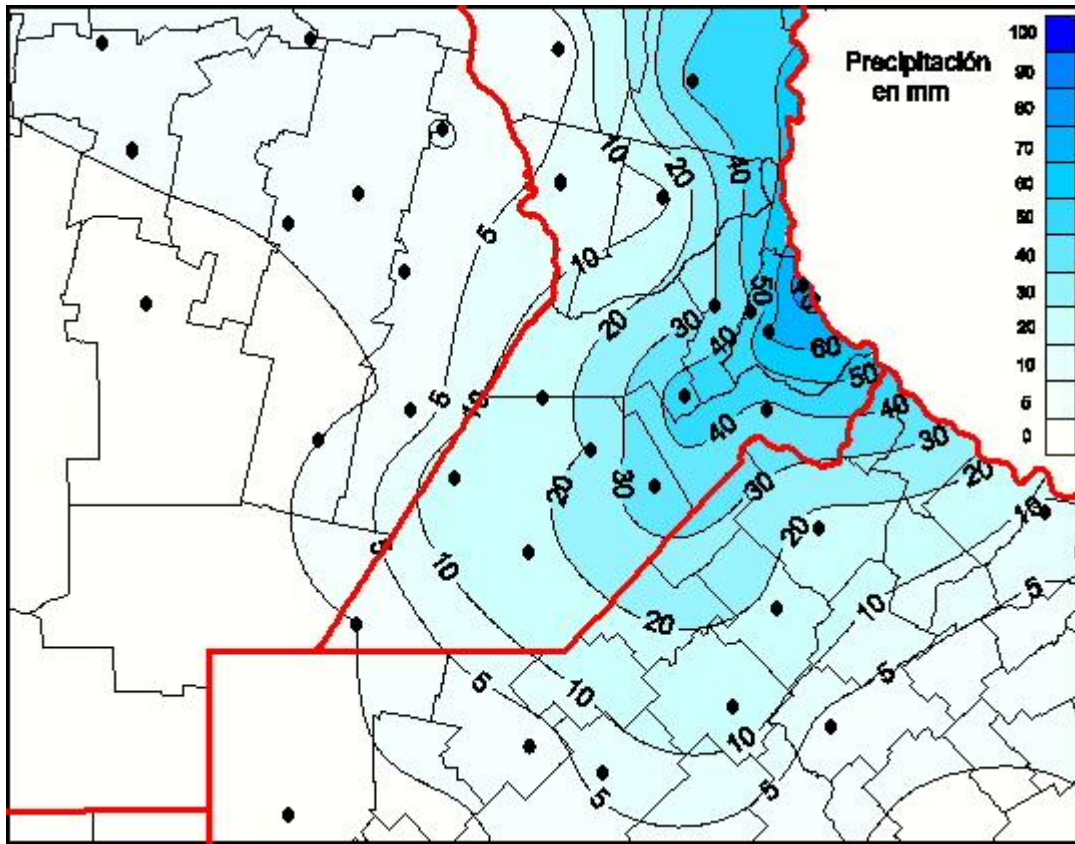

Lluvias

Mapa de precipitación acumulada en las últimas 24 horas.
(Desde las 8:00AM hasta las 8:00AM). Se actualiza a las 10:00hs.