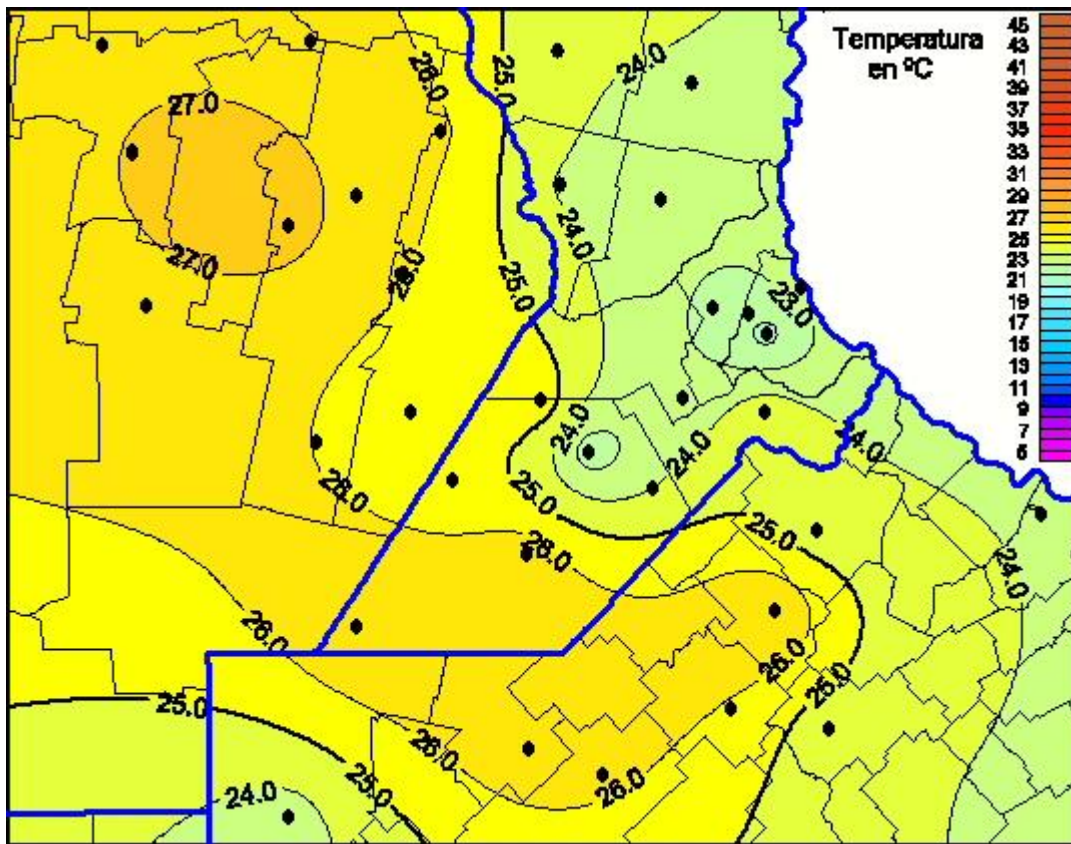

Temperaturas Máximas

Mapa de temperaturas máximas de las últimas 24 horas.
(Desde las 8:00AM hasta las 8:00AM). Se actualiza a las 10:00hs.