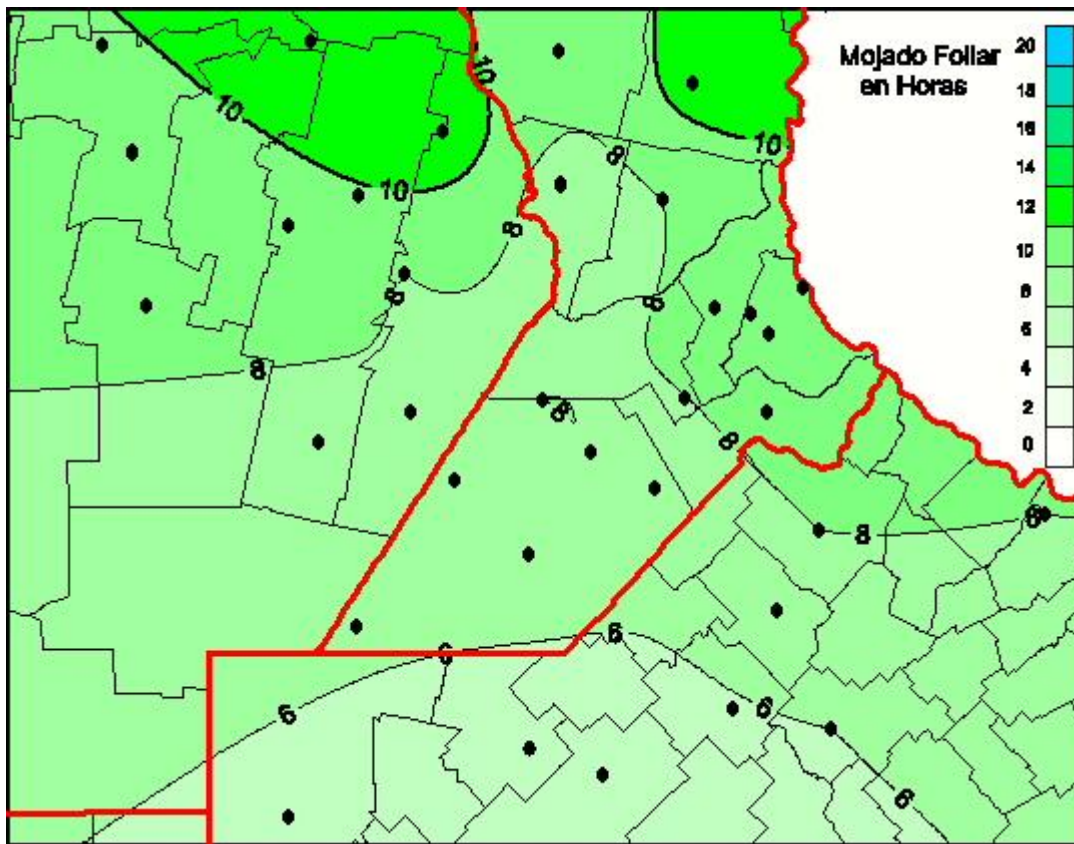

Humedad de Hoja

Mapa de humedad de hoja de las las últimas 24 horas.
(Desde las 8:00AM hasta las 8:00AM). Se actualiza a las 10:00hs.