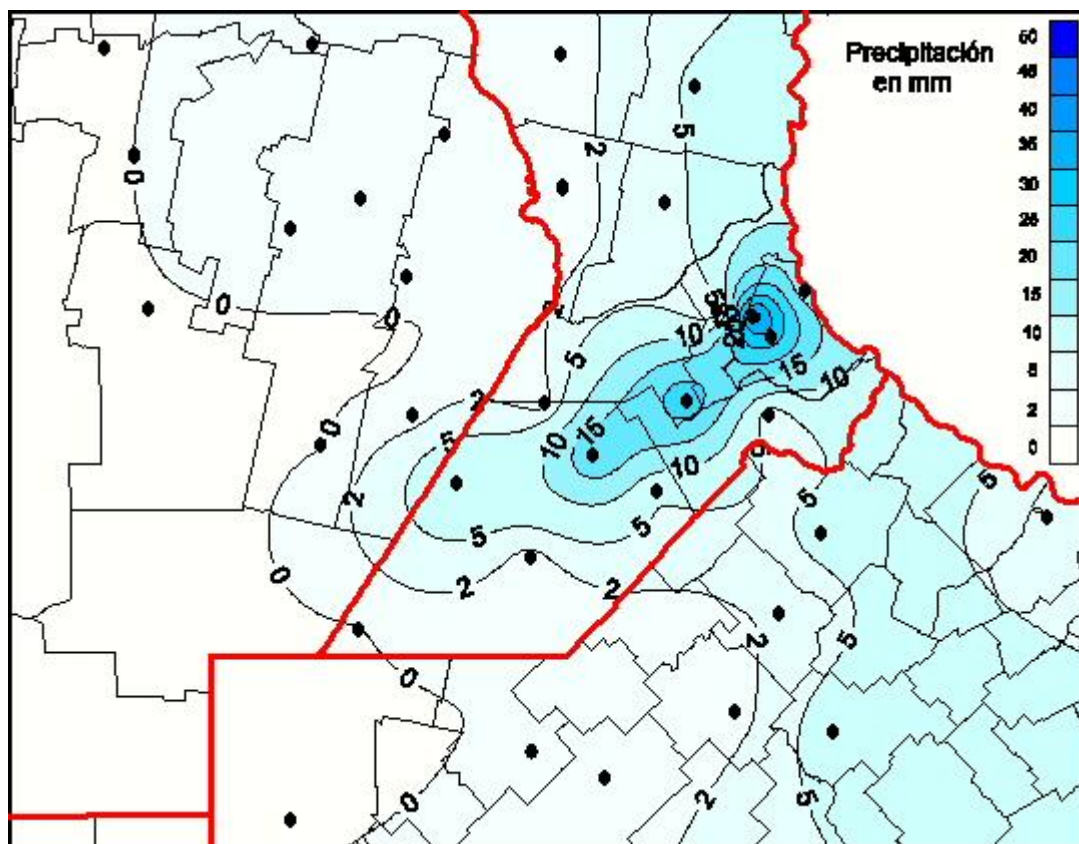

Lluvias

Mapa de precipitación acumulada en las últimas 120 horas.
(Desde las 8:00AM hasta las 8:00AM). Se actualiza a las 10:00hs.