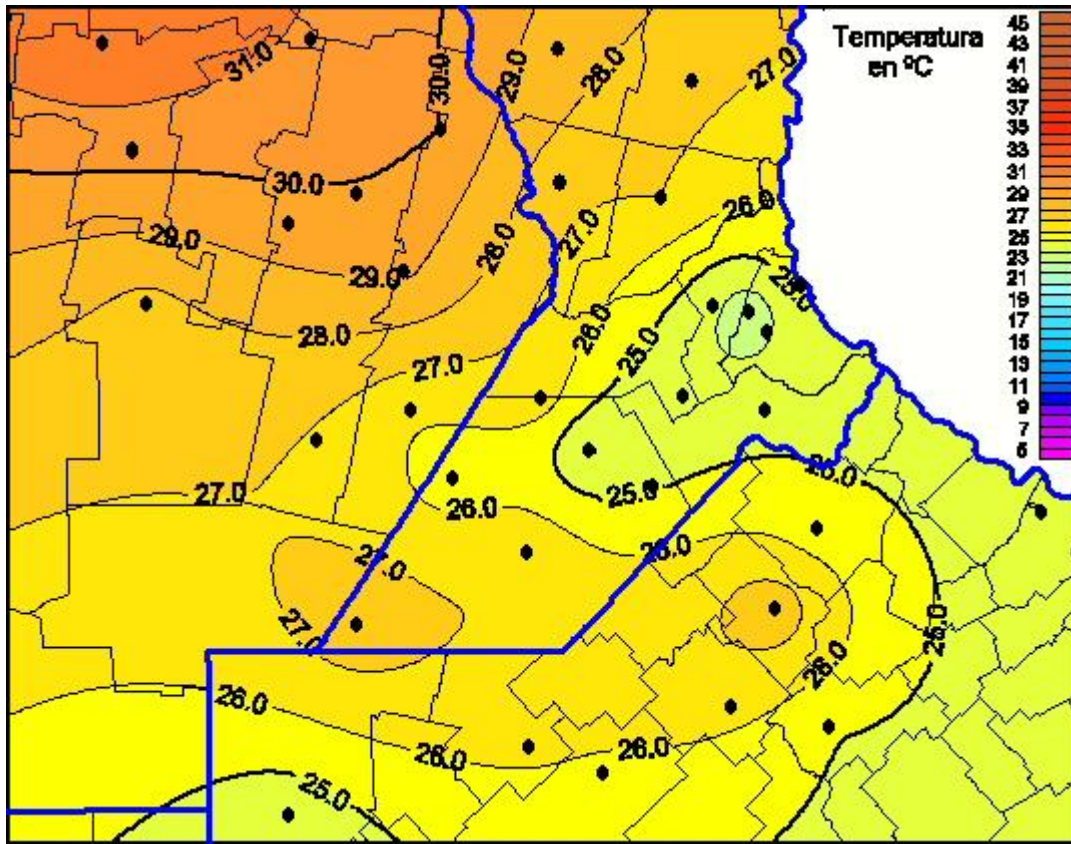

Temperaturas Máximas

Mapa de temperaturas máximas de las últimas 120 horas.
(Desde las 8:00AM hasta las 8:00AM). Se actualiza a las 10:00hs.