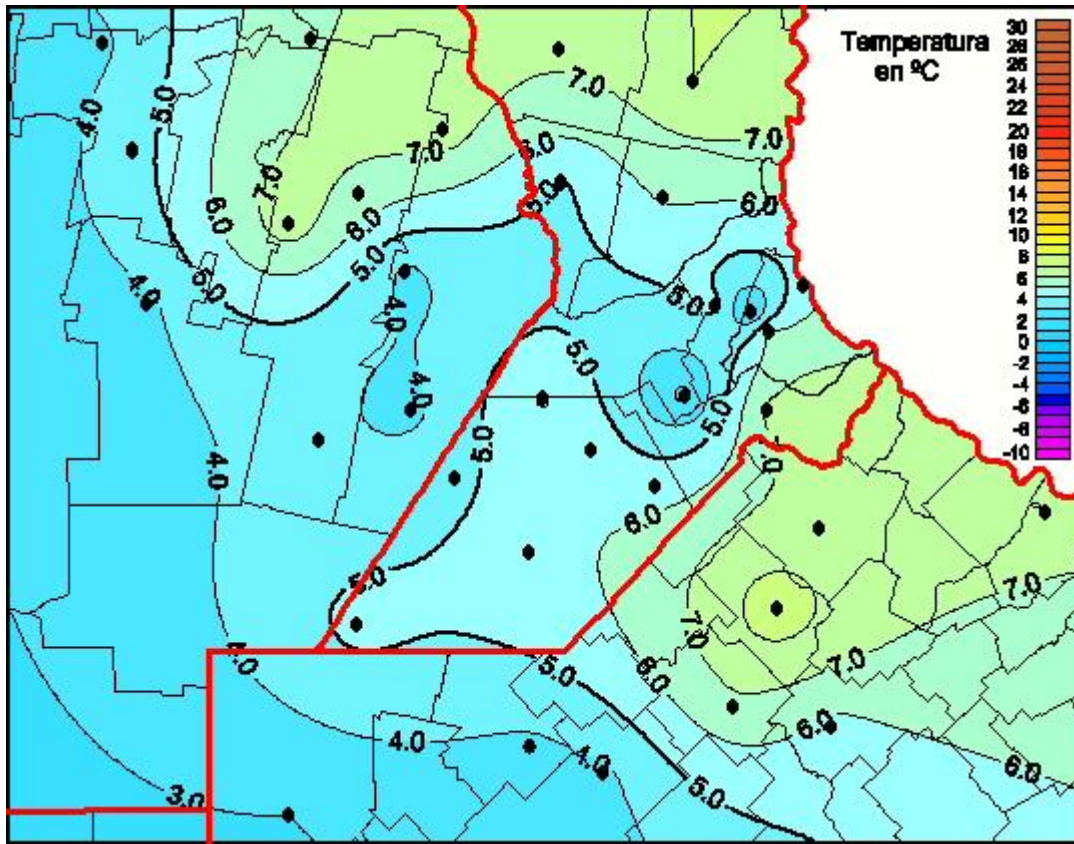

Temperaturas Mínimas

Mapa de temperaturas mínimas de las las últimas 120 horas.
(Desde las 8:00AM hasta las 8:00AM). Se actualiza a las 10:00hs.