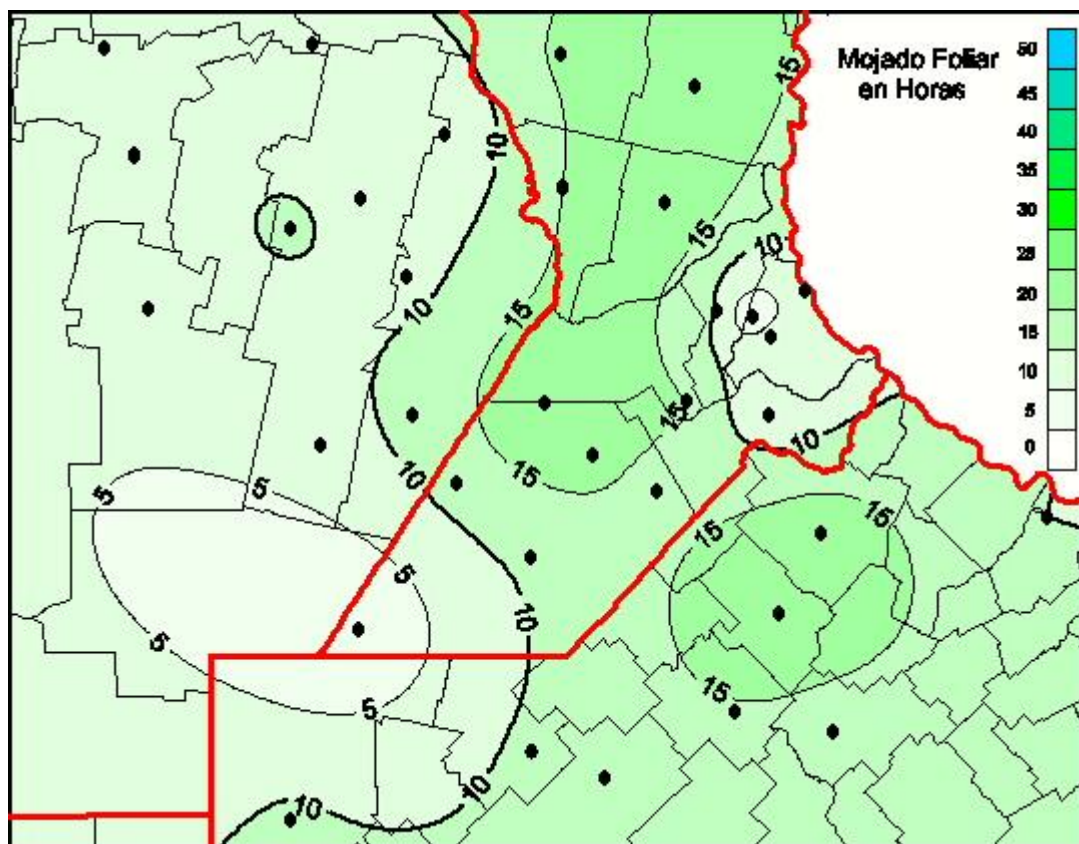

Humedad de Hoja

Mapa de humedad de hoja de las últimas 120 horas.
(Desde las 8:00AM hasta las 8:00AM). Se actualiza a las 10:00hs.