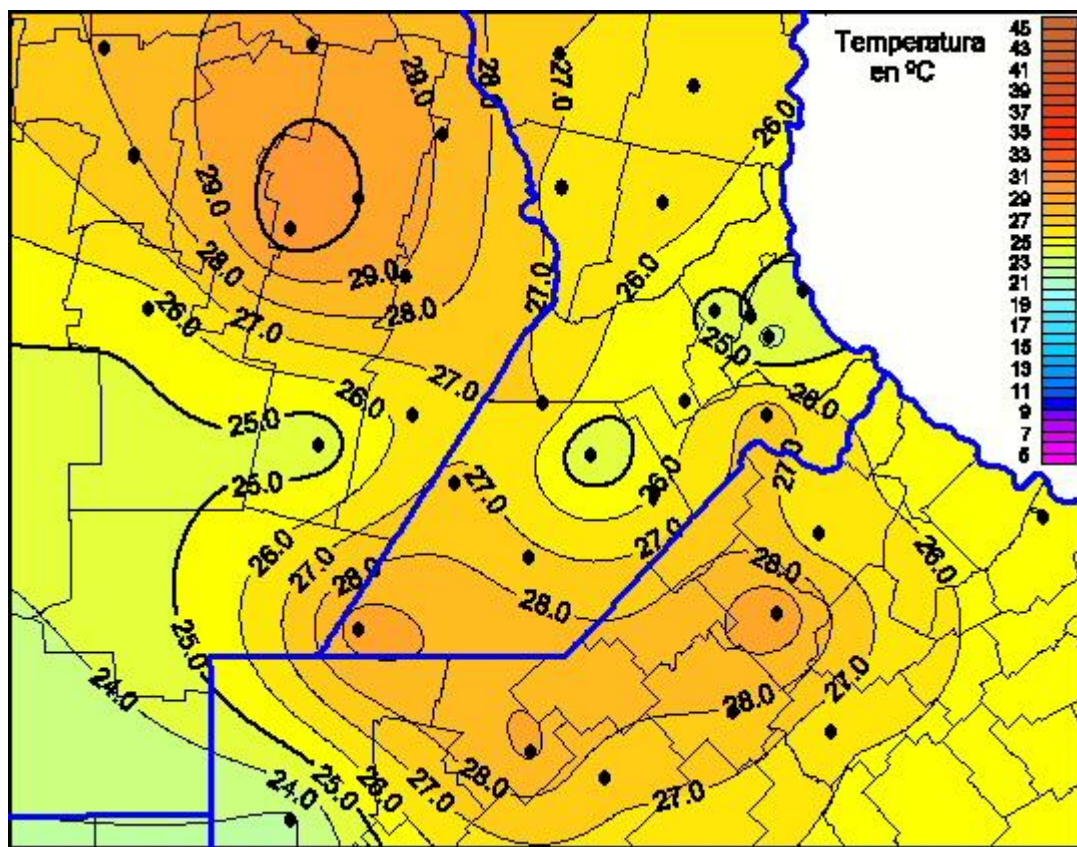

Temperaturas Máximas

Mapa de temperaturas máximas de las últimas 24 horas.
(Desde las 8:00AM hasta las 8:00AM). Se actualiza a las 10:00hs.