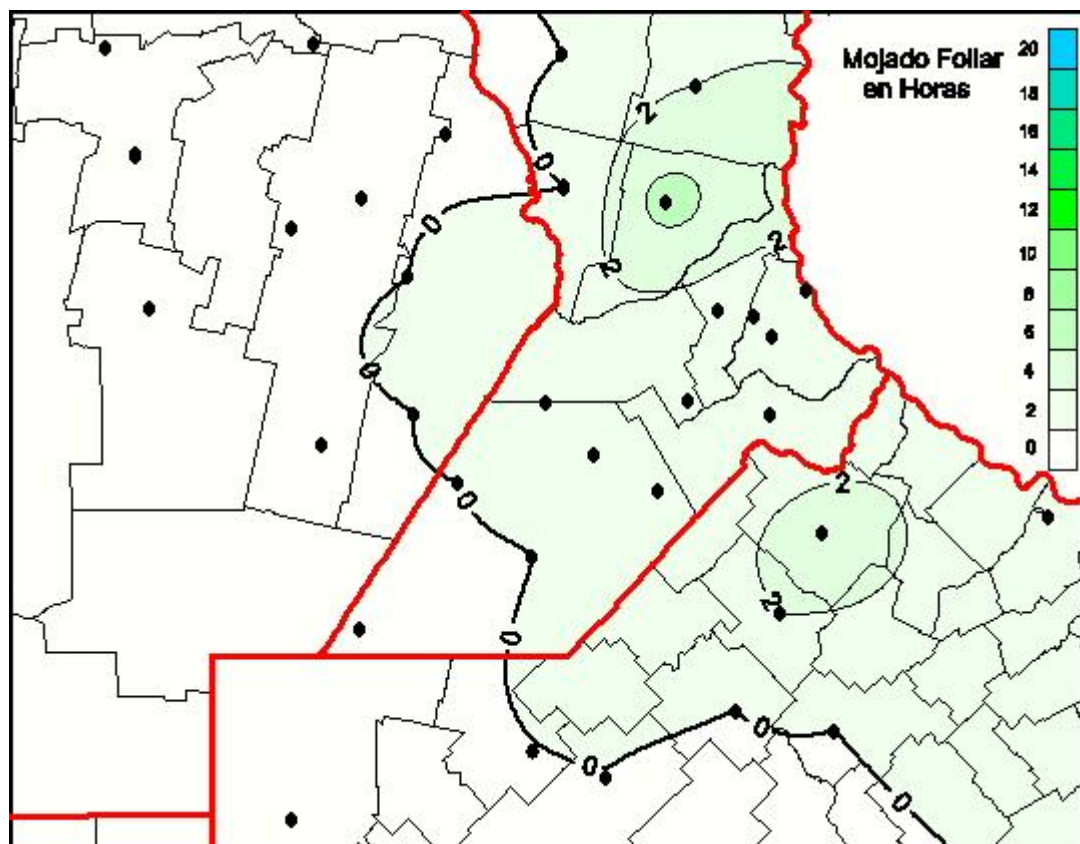

Humedad de Hoja

Mapa de humedad de hoja de las las últimas 24 horas.
(Desde las 8:00AM hasta las 8:00AM). Se actualiza a las 10:00hs.