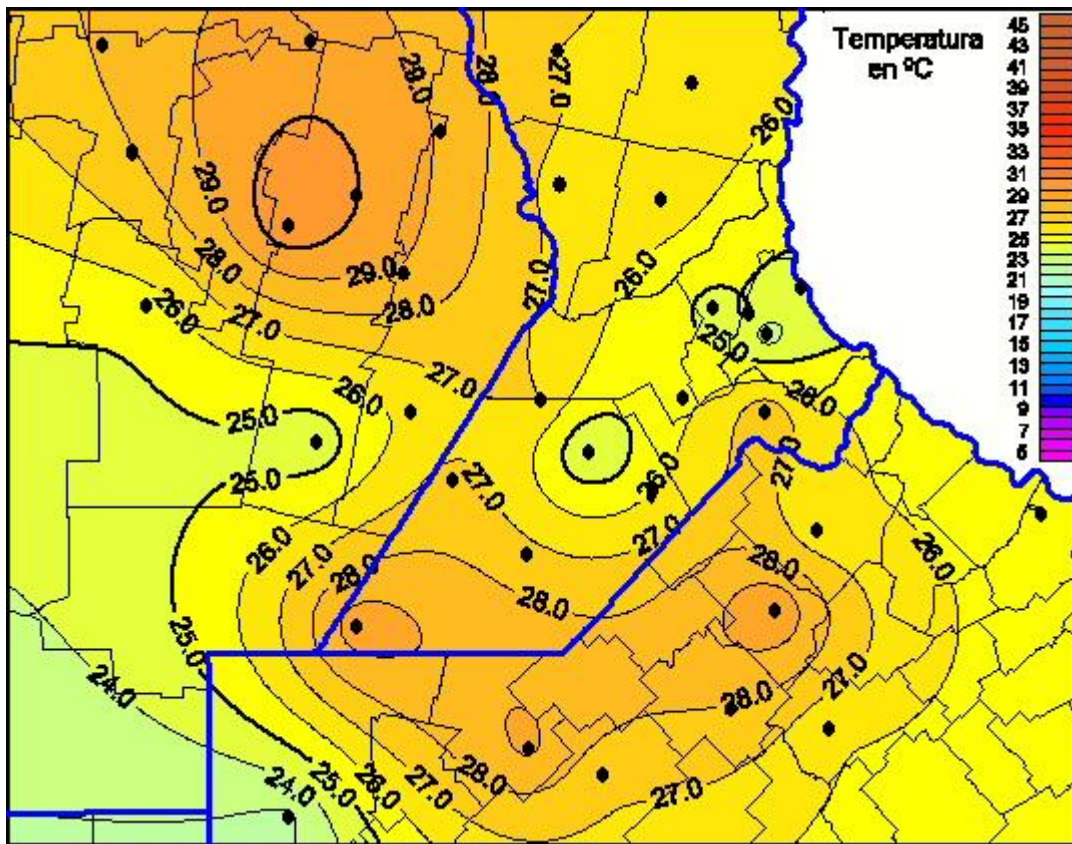

Temperaturas Máximas

Mapa de temperaturas máximas de las últimas 24 horas.
(Desde las 8:00AM hasta las 8:00AM). Se actualiza a las 10:00hs.