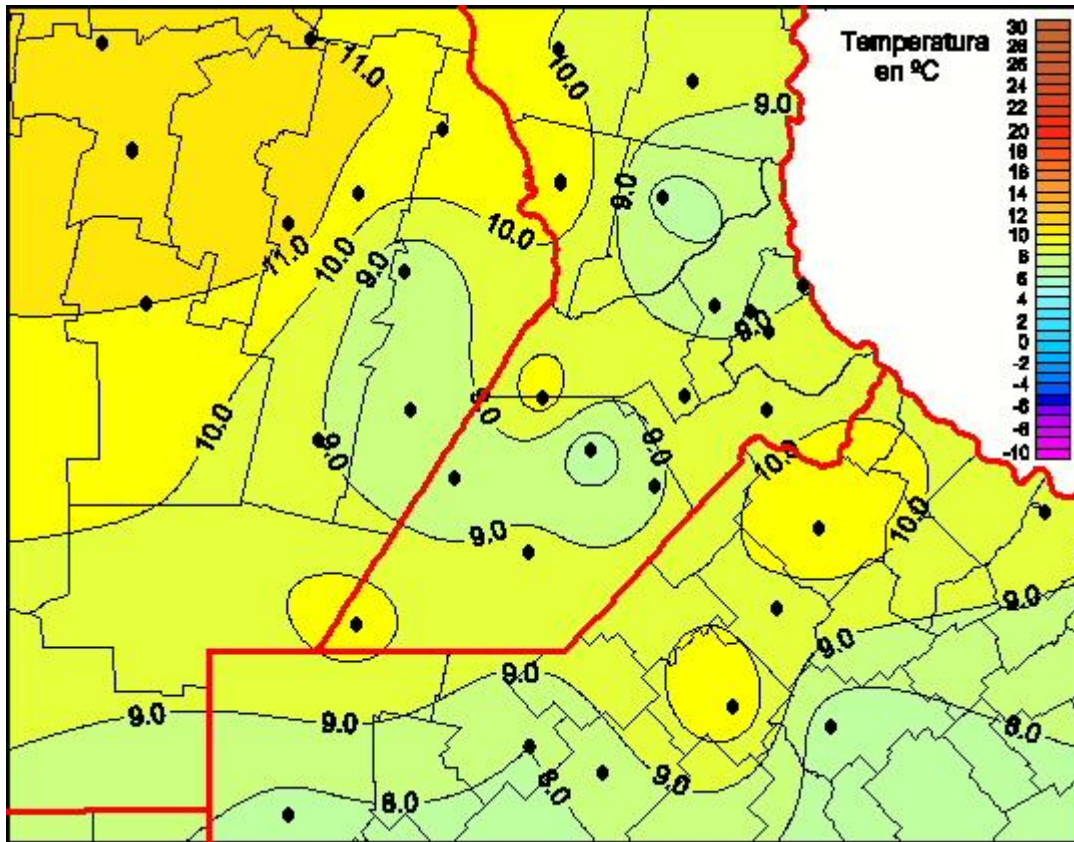

Temperaturas Mínimas

Mapa de temperaturas mínimas de las las últimas 24 horas.
(Desde las 8:00AM hasta las 8:00AM). Se actualiza a las 10:00hs.