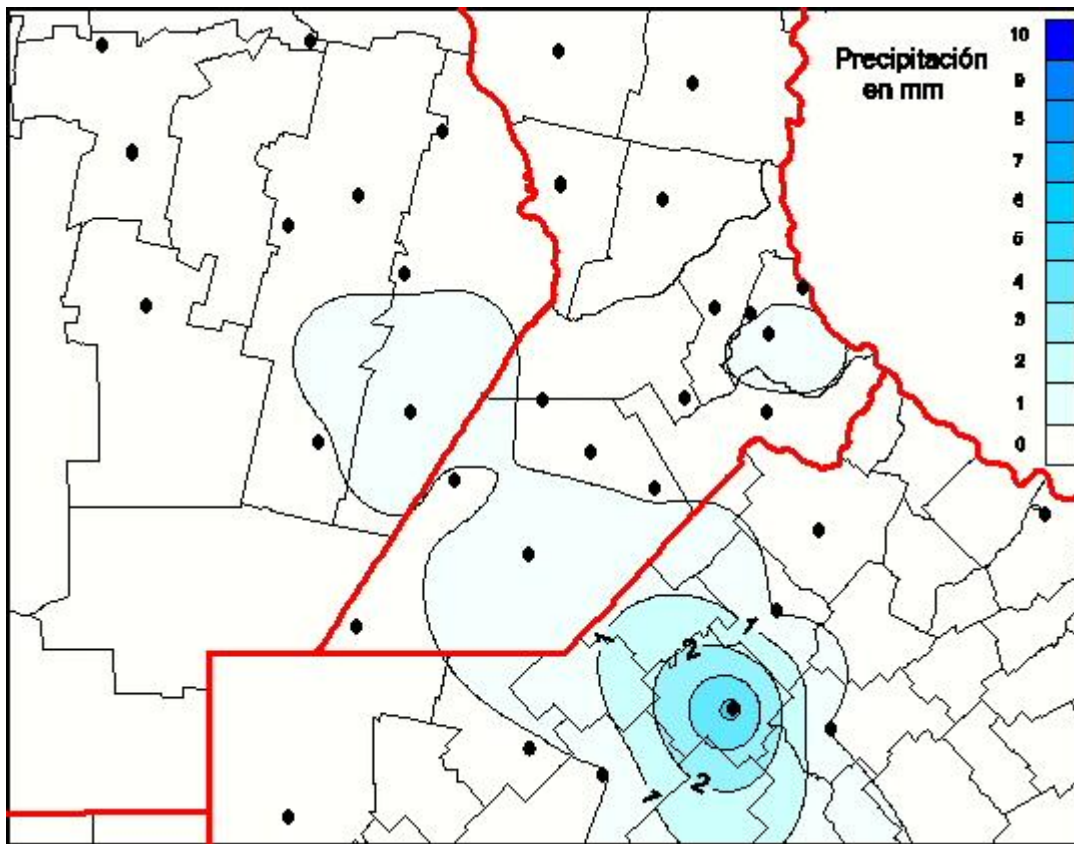

## Lluvias

Mapa de precipitación acumulada en las últimas 24 horas.  
(Desde las 8:00AM hasta las 8:00AM). Se actualiza a las 10:00hs.