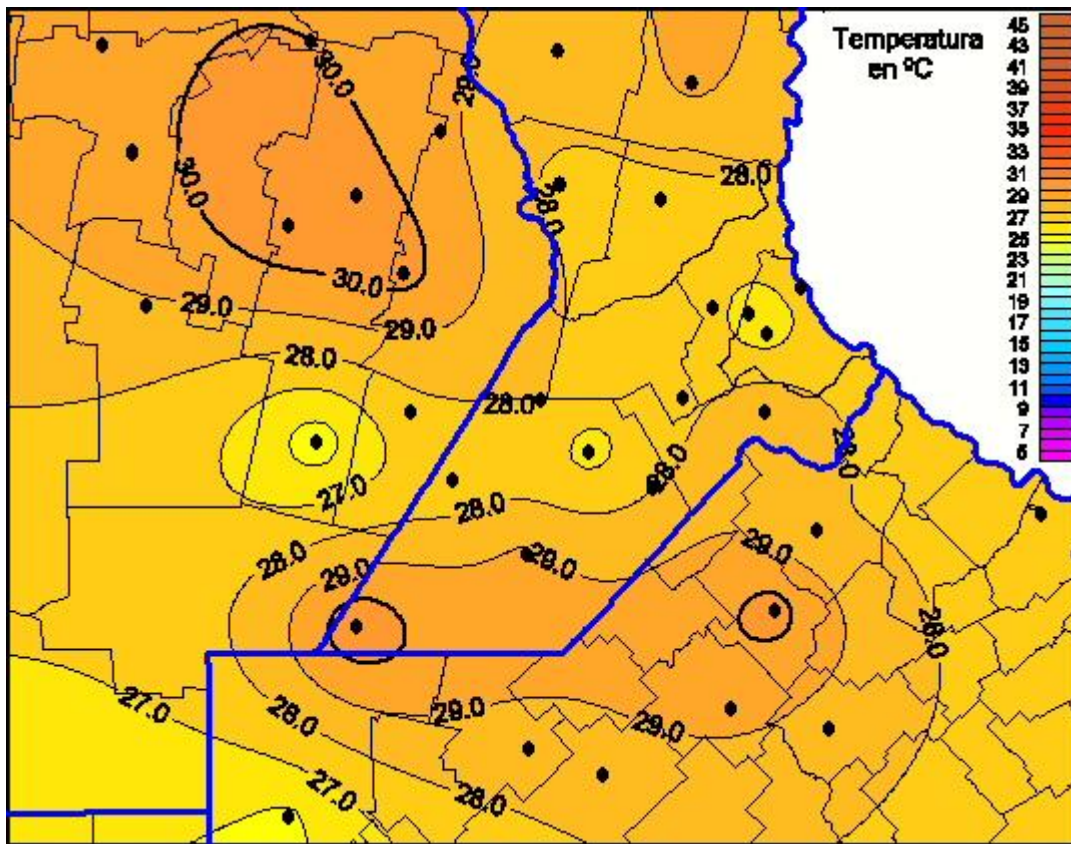

Temperaturas Máximas

Mapa de temperaturas máximas de las últimas 24 horas.
(Desde las 8:00AM hasta las 8:00AM). Se actualiza a las 10:00hs.