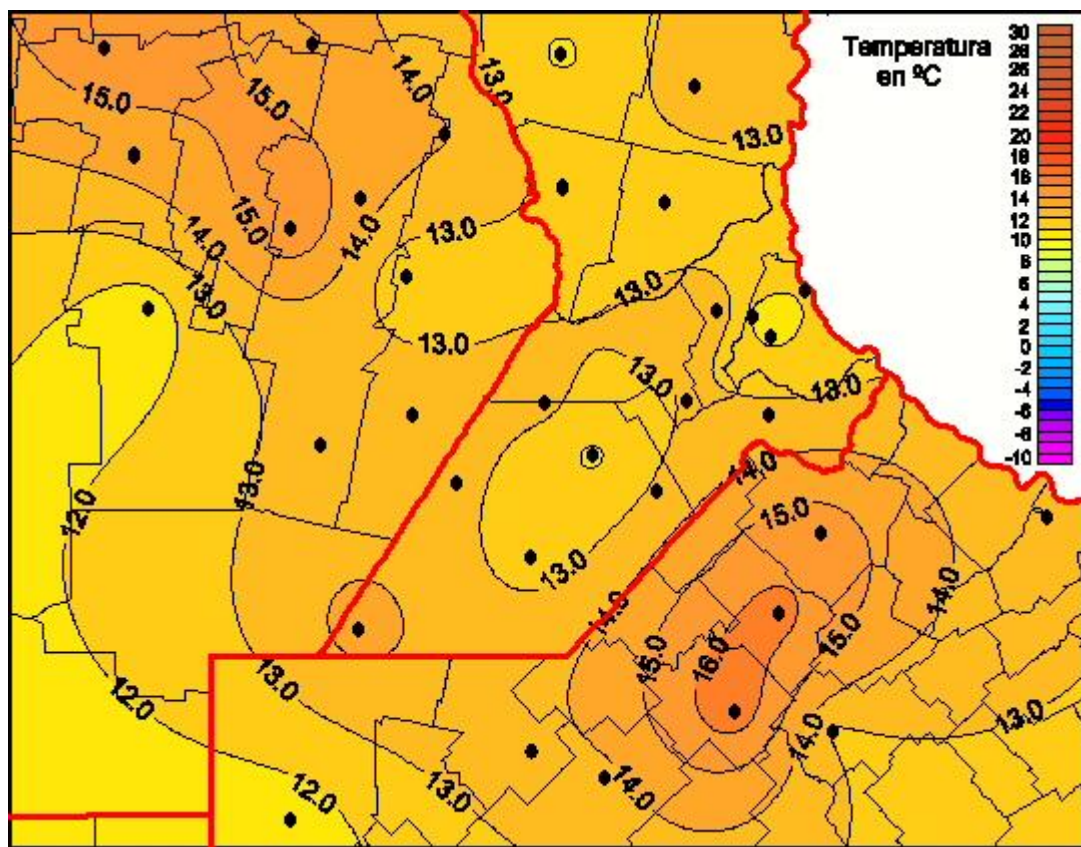

Temperaturas Mínimas

Mapa de temperaturas mínimas de las las últimas 24 horas.
(Desde las 8:00AM hasta las 8:00AM). Se actualiza a las 10:00hs.