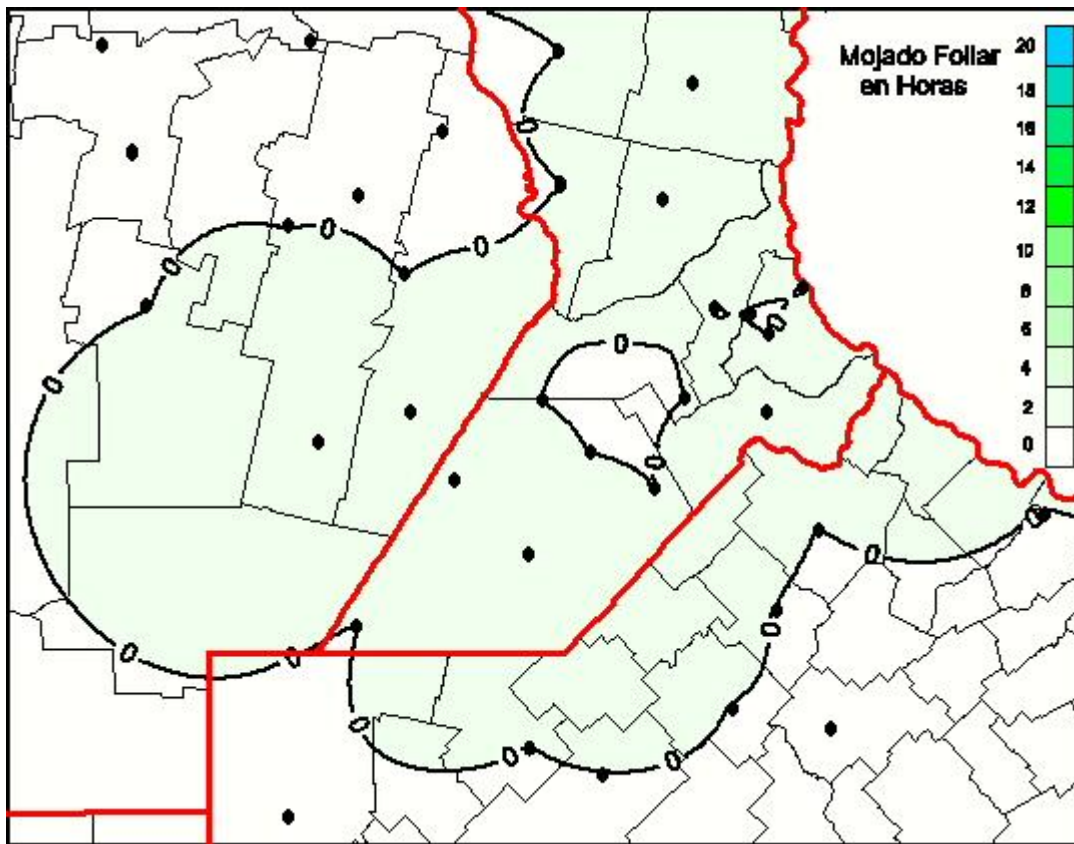

Humedad de Hoja

Mapa de humedad de hoja de las las últimas 24 horas.
(Desde las 8:00AM hasta las 8:00AM). Se actualiza a las 10:00hs.