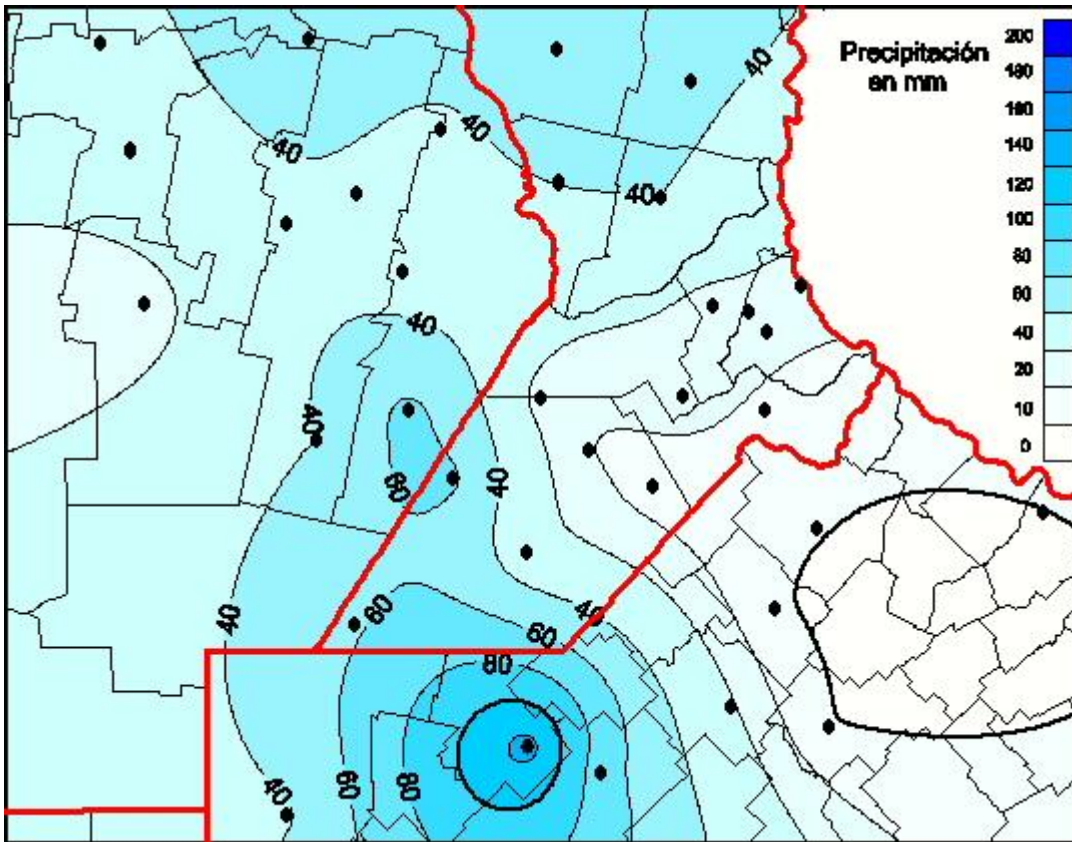

Lluvias

Mapa de precipitación acumulada en las últimas 24 horas.
(Desde las 8:00AM hasta las 8:00AM). Se actualiza a las 10:00hs.