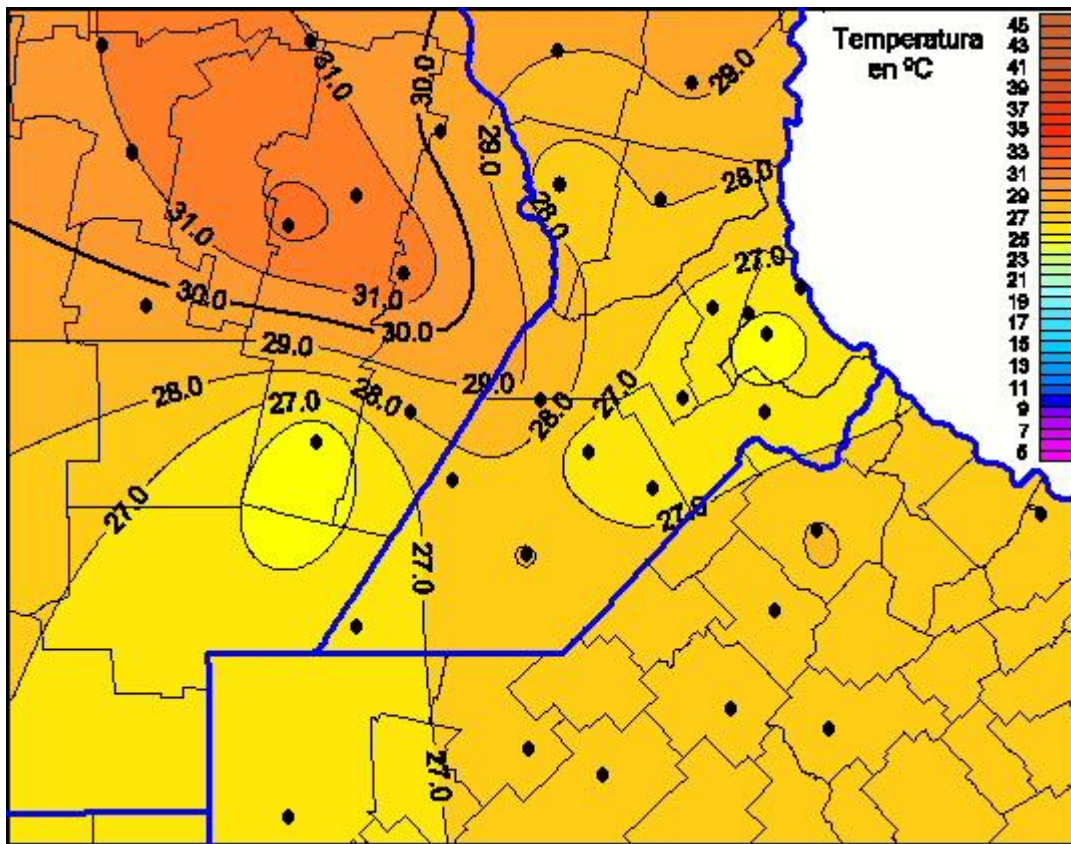

Temperaturas Máximas

Mapa de temperaturas máximas de las últimas 24 horas.
(Desde las 8:00AM hasta las 8:00AM). Se actualiza a las 10:00hs.