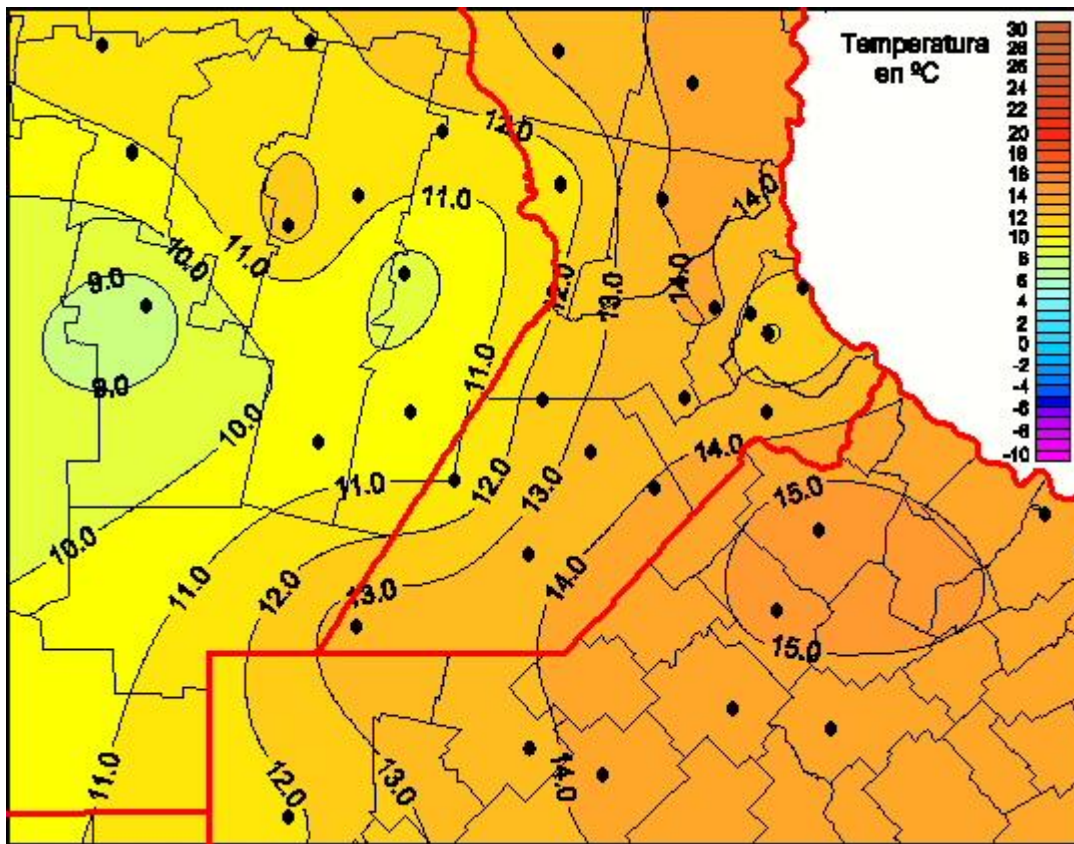

Temperaturas Mínimas

Mapa de temperaturas mínimas de las las últimas 24 horas.
(Desde las 8:00AM hasta las 8:00AM). Se actualiza a las 10:00hs.