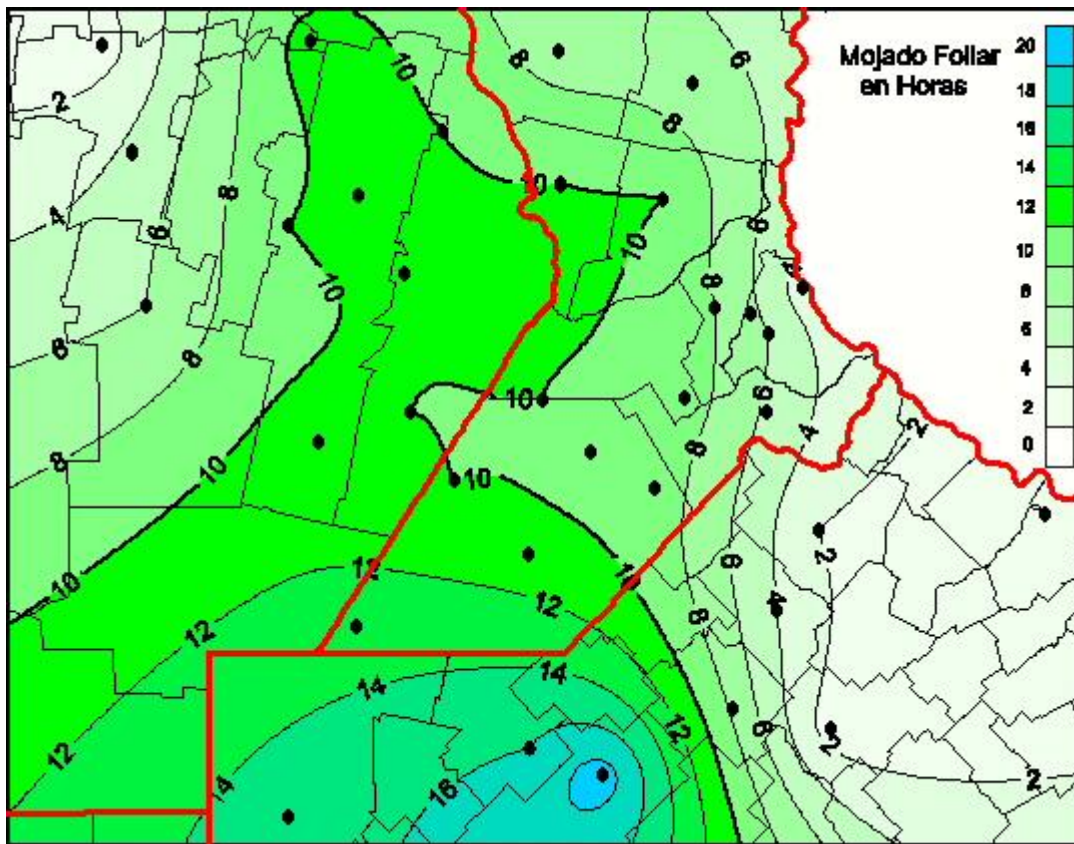

Humedad de Hoja

Mapa de humedad de hoja de las últimas 24 horas.
(Desde las 8:00AM hasta las 8:00AM). Se actualiza a las 10:00hs.